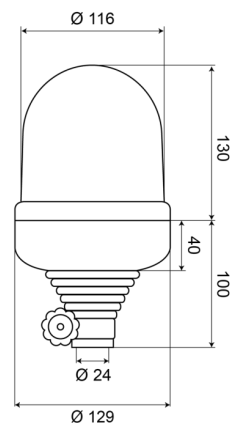

GYROPHARES

535B24O

Gyrophare | fix. flex. sur tube | 24V | orange

EAN: 5414184010338

Caractéristiques

Caractéristiques	Cabochon en polycarbonat	Poids (kg)	0,9 Kg
Couleur	Orange	Raccordement	Fixation sur tube
Diamètre mm	129 mm	Rotations/minute	180 +/- 30
ECE R65 Classe 1	Oui	Source lumineuse	Halogène
EMC	EMC	Temperature d'opération	-30°C / +50°C
Hauteur	211 - 240 mm	Tension	24V
Hauteur mm	230 mm	À commander par	1
Montage	Fixation flexible sur tube		