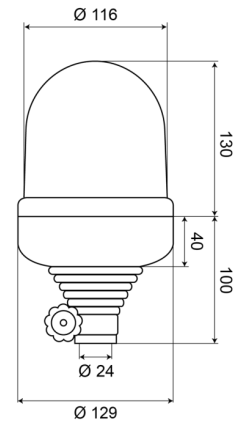

GYROPHARES

535B24O

Gyrophare | fix. flex. sur tube | 24V | orange

EAN: 5414184010338

Caractéristiques

Caractéristiques	Cabochon en polycarbonat	Poids (kg)	0,9 Kg
Couleur	Orange	Raccordement	Fixation sur tube
Diamètre mm	129 mm	Rotations/minute	180 +/- 30
ECE R65 Classe 1	Oui	Source lumineuse	Halogène
EMC	EMC	Température d'opération	-30°C / +50°C
Hauteur	211 - 240 mm	Tension	24V
Hauteur mm	230 mm	À commander par	1
Montage	Fixation sur tube, flexible		