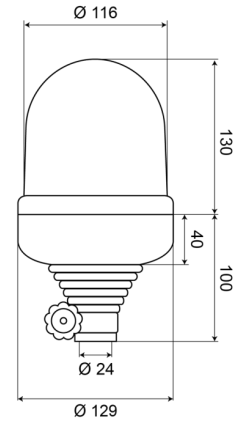

# GYROPHARES

535B24R

Gyrophare | fix. flex. sur tube | 24V | rouge

EAN: 5414184010352

## Caractéristiques

Caractéristiques	Cabochon en polycarbonat	Poids (kg)	1,03 Kg
Couleur	Rouge	Raccordement	Fixation sur tube
Diamètre mm	129 mm	Rotations/minute	180 +/- 30
ECE R65	Non	Source lumineuse	Halogène
EMC	EMC	Température d'opération	-30°C / +50°C
Hauteur	211 - 240 mm	Tension	24V
Hauteur mm	230 mm	À commander par	1
Montage	Fixation flexible sur tube		