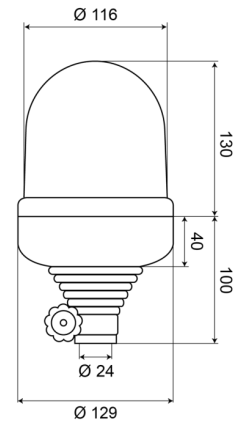

# GYROPHARES

535B24R

Gyrophare | fix. flex. sur tube | 24V | rouge

EAN: 5414184010352

## Caractéristiques

Caractéristiques	Cabochon en polycarbonat	Poids (kg)	1,03 Kg
Couleur	Rouge	Raccordement	Fixation sur tube
Diamètre mm	129 mm	Rotations/minute	180 +/- 30
ECE R65	Non	Source lumineuse	Halogène
EMC	EMC	Température d'opération	-30°C / +50°C
Hauteur	211 - 240 mm	Tension	24V
Hauteur mm	230 mm	À commander par	1
Montage	Fixation flexible sur tube		