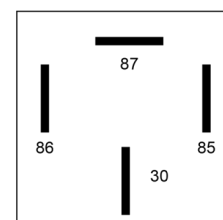

54/12

Relais standard | 12 volts 30A | 4 broches

EAN: 5414184640122

## Caractéristiques

Consommation Amp	30 Amp
Montage	Support de montage en plastique
Poids (kg)	0,031 Kg
Raccordement	4 broches

Spécifications	On/Off
Temperature d'opération	-25°C / +70°C
Tension	12V
Type	Relais