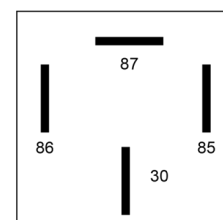

54/12

Relais standard | 12 volts 30A | 4 broches

EAN: 5414184640122

Caractéristiques

Consommation Amp	30 Amp
Montage	Support de montage en plastique
Poids (kg)	0,031 Kg
Raccordement	4 broches

Spécifications	On/Off
Temperature d'opération	-25°C / +70°C
Tension	12V
Type	Relais