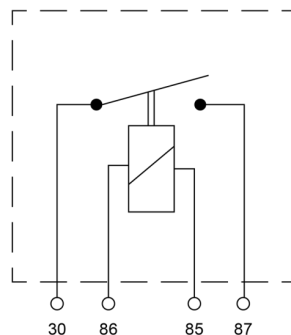

54/12

Relais standard | 12 volts 30A | 4 broches

EAN: 5414184640122

Caractéristiques

Consommation Amp	30 Amp
Montage	Support de montage en plastique
Poids (kg)	0,031 Kg
Raccordement	4 broches

Spécifications	On/Off
Temperature d'opération	-25°C / +70°C
Tension	12V
Type	Relais