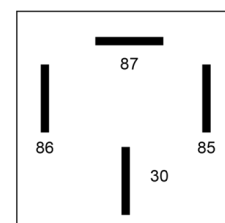

54/12

Relais standard | 12 volts 30A | 4 broches

EAN: 5414184640122

Caractéristiques

Consommation Amp	30 Amp
Montage	Support de montage en plastique
Poids (kg)	0,031 Kg
Raccordement	4 broches

Spécifications	On/Off
Temperature d'opération	-25°C / +70°C
Tension	12V
Type	Relais