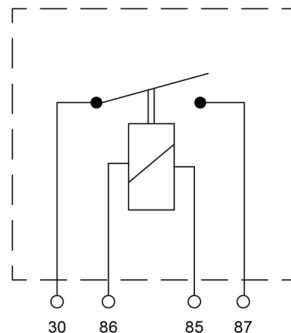

54/12

Relais standard | 12 volts 30A | 4 broches

EAN: 5414184640122

Caractéristiques

Consommation Amp	30 Amp
Montage	Support de montage en plastique
Poids (kg)	0,031 Kg
Raccordement	4 broches

Spécifications	On/Off
Temperature d'opération	-25°C / +70°C
Tension	12V
Type	Relais