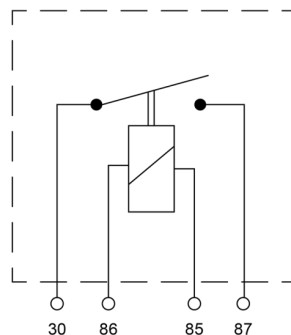

54/12

Relais standard | 12 volts 30A | 4 broches

EAN: 5414184640122

## Caractéristiques

Consommation Amp	30 Amp
Montage	Support de montage en plastique
Poids (kg)	0,031 Kg
Raccordement	4 broches

Spécifications	On/Off
Temperature d'opération	-25°C / +70°C
Tension	12V
Type	Relais