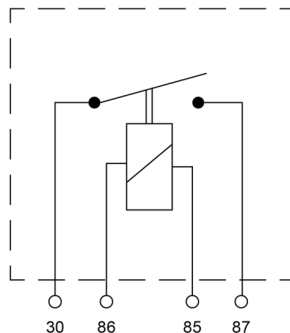

54/24

Relais standard | 24 volts 20A | 4 broches

EAN: 5414184640139

Caractéristiques

Consommation Amp	20 Amp
Montage	Support de montage en plastique
Poids (kg)	0,031 Kg
Raccordement	4 broches

Spécifications	On/Off
Temperature d'opération	-25°C / +70°C
Tension	24V
Type	Relais