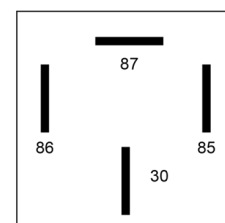

54/24

Relais standard | 24 volts 20A | 4 broches

EAN: 5414184640139

Caractéristiques

Consommation Amp	20 Amp
Montage	Support de montage en plastique
Poids (kg)	0,031 Kg
Raccordement	4 broches

Spécifications	On/Off
Temperature d'opération	-25°C / +70°C
Tension	24V
Type	Relais