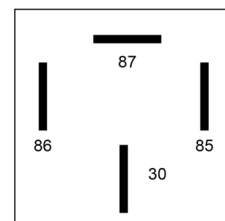

54/24

Relais standard | 24 volts 20A | 4 broches

EAN: 5414184640139

Caractéristiques

Consommation Amp	20 Amp
Montage	Support de montage en plastique
Poids (kg)	0,031 Kg
Raccordement	4 broches

Spécifications	On/Off
Temperature d'opération	-25°C / +70°C
Tension	24V
Type	Relais