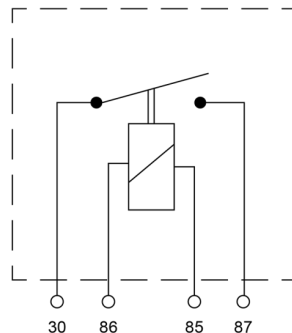

54/24

Relais standard | 24 volts 20A | 4 broches

EAN: 5414184640139

Caractéristiques

Consommation Amp	20 Amp
Montage	Support de montage en plastique
Poids (kg)	0,031 Kg
Raccordement	4 broches

Spécifications	On/Off
Temperature d'opération	-25°C / +70°C
Tension	24V
Type	Relais