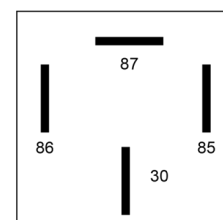

54/24

Relais standard | 24 volts 20A | 4 broches

EAN: 5414184640139

Caractéristiques

Consommation Amp	20 Amp
Montage	Support de montage en plastique
Poids (kg)	0,031 Kg
Raccordement	4 broches

Spécifications	On/Off
Temperature d'opération	-25°C / +70°C
Tension	24V
Type	Relais