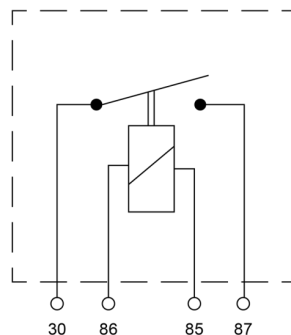

54/24

Relais standard | 24 volts 20A | 4 broches

EAN: 5414184640139

Caractéristiques

Consommation Amp	20 Amp
Montage	Support de montage en plastique
Poids (kg)	0,031 Kg
Raccordement	4 broches

Spécifications	On/Off
Temperature d'opération	-25°C / +70°C
Tension	24V
Type	Relais