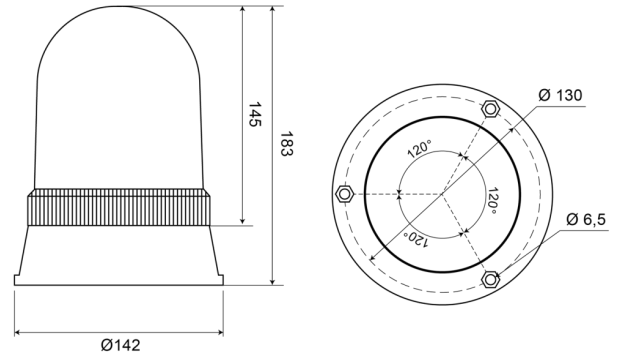

GYROPHARES

540120

Gyrophare | fix. 3 boulons | 12V | orange

EAN: 5414184510012

Caractéristiques

Couleur	Orange	Poids (kg)	0,6 Kg
Diamètre mm	142 mm	Raccordement	Câble fin ouvert
ECE R65 Classe 1	Oui	Rotations/minute	180 +/- 30
EMC	EMC	Source lumineuse	Halogène
Hauteur	171 - 210 mm	Température d'opération	-30°C / +40°C
Hauteur mm	183 mm	Tension	12V
Montage	Fixation 3 boulons	À commander par	1