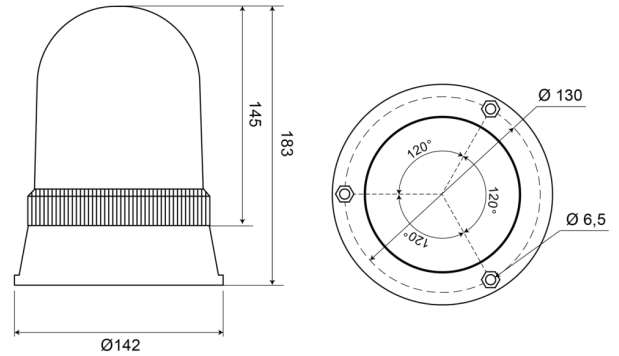

GYROPHARES

540120

Gyrophare | fix. 3 boulons | 12V | orange

EAN: 5414184510012

Caractéristiques

Couleur	Orange	Poids (kg)	0,6 Kg
Diamètre mm	142 mm	Raccordement	Câble fin ouvert
ECE R65 Classe 1	Oui	Rotations/minute	180 +/- 30
EMC	EMC	Source lumineuse	Halogène
Hauteur	171 - 210 mm	Temperature d'opération	-30°C / +40°C
Hauteur mm	183 mm	Tension	12V
Montage	Fixation 3 boulons	À commander par	1