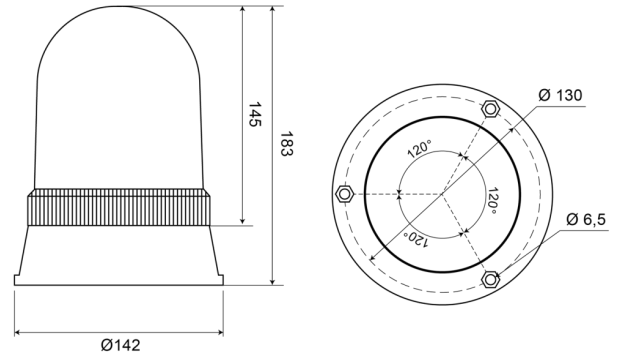

GYROPHARES

540240

Gyrophare | fix. 3 boulons | 24V | orange

EAN: 5414184510029

Caractéristiques

Couleur	Orange	Poids (kg)	0,6 Kg
Diamètre mm	142 mm	Raccordement	Câble fin ouvert
ECE R65 Classe 1	Oui	Rotations/minute	180 +/- 30
EMC	EMC	Source lumineuse	Halogène
Hauteur	171 - 210 mm	Temperature d'opération	-30°C / +40°C
Hauteur mm	183 mm	Tension	24V
Montage	Fixation 3 boulons	À commander par	1