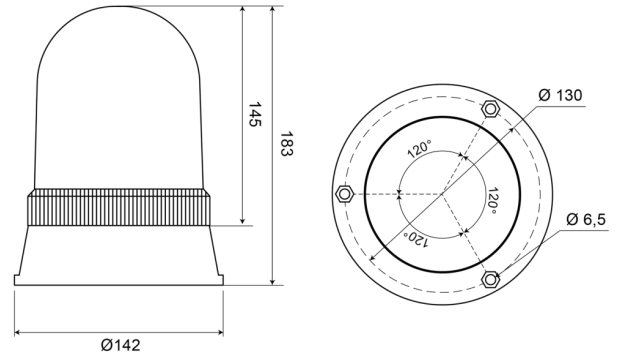

GYROPHARES

540240

Gyrophare | fix. 3 boulons | 24V | orange

EAN: 5414184510029

Caractéristiques

Couleur	Orange	Poids (kg)	0,6 Kg
Diamètre mm	142 mm	Raccordement	Câble fin ouvert
ECE R65 Classe 1	Oui	Rotations/minute	180 +/- 30
EMC	EMC	Source lumineuse	Halogène
Hauteur	171 - 210 mm	Température d'opération	-30°C / +40°C
Hauteur mm	183 mm	Tension	24V
Montage	Fixation 3 boulons	À commander par	1