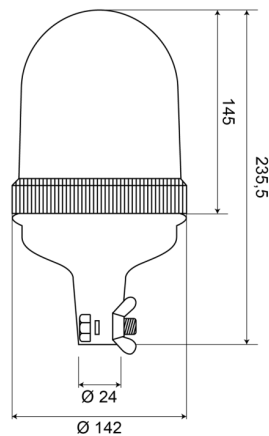

540B12O

Gyrophare | fixation sur tube | 12V | orange

EAN: 5414184510036

## Caractéristiques

Couleur	Orange	Poids (kg)	0,62 Kg
Diamètre mm	142 mm	Raccordement	Fixation sur tube
ECE R65 Classe 1	Oui	Rotations/minute	180 +/- 30
EMC	EMC	Source lumineuse	Halogène
Hauteur	211 - 240 mm	Température d'opération	-30°C / +40°C
Hauteur mm	235,5 mm	Tension	12V
Montage	Fixation sur tube, rigide	À commander par	1
Plage de diamètre	171 - 210 mm		