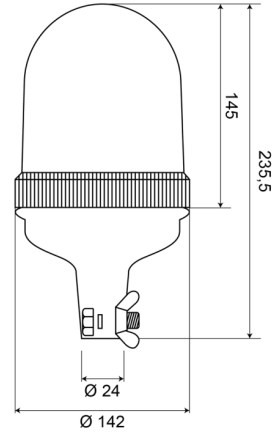

GYROPHARES

540B120

Gyrophare | fixation sur tube | 12V | orange

EAN: 5414184510036

Caractéristiques

Couleur	Orange	Poids (kg)	0,62 Kg
Diamètre mm	142 mm	Raccordement	Fixation sur tube
ECE R65 Classe 1	Oui	Rotations/minute	180 +/- 30
EMC	EMC	Source lumineuse	Halogène
Hauteur	211 - 240 mm	Temperature d'opération	-30°C / +40°C
Hauteur mm	235,5 mm	Tension	12V
Montage	Fixation sur tube	À commander par	1