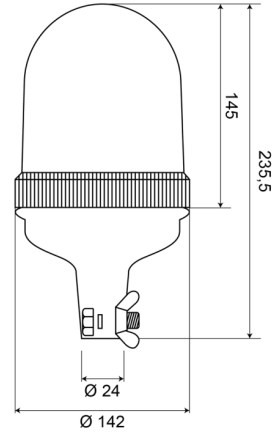

540B120

Gyrophare | fixation sur tube | 12V | orange

EAN: 5414184510036

## Caractéristiques

Couleur	Orange	Poids (kg)	0,62 Kg
Diamètre mm	142 mm	Raccordement	Fixation sur tube
ECE R65 Classe 1	Oui	Rotations/minute	180 +/- 30
EMC	EMC	Source lumineuse	Halogène
Hauteur	211 - 240 mm	Temperature d'opération	-30°C / +40°C
Hauteur mm	235,5 mm	Tension	12V
Montage	Fixation sur tube, rigide	À commander par	1