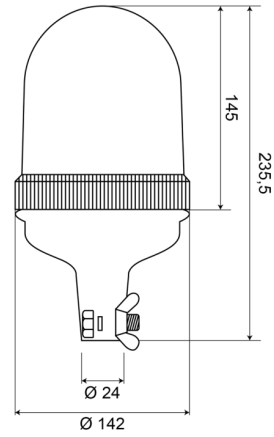

# GYROPHARES

540B12O

Gyrophare | fixation sur tube | 12V | orange

EAN: 5414184510036

## Caractéristiques

Couleur	Orange	Poids (kg)	0,62 Kg
Diamètre mm	142 mm	Raccordement	Fixation sur tube
ECE R65 Classe 1	Oui	Rotations/minute	180 +/- 30
EMC	EMC	Source lumineuse	Halogène
Hauteur	211 - 240 mm	Température d'opération	-30°C / +40°C
Hauteur mm	235,5 mm	Tension	12V
Montage	Fixation sur tube	À commander par	1