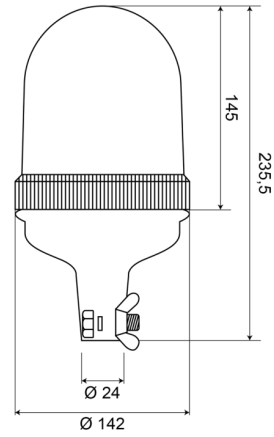

GYROPHARES

540B24O

Gyrophare | fixation sur tube | 24V | orange

EAN: 5414184510043

Caractéristiques

Couleur	Orange	Poids (kg)	0,62 Kg
Diamètre mm	142 mm	Raccordement	Fixation sur tube
ECE R65 Classe 1	Oui	Rotations/minute	180 +/- 30
EMC	EMC	Source lumineuse	Halogène
Hauteur	211 - 240 mm	Température d'opération	-30°C / +40°C
Hauteur mm	235,5 mm	Tension	24V
Montage	Fixation sur tube	À commander par	1