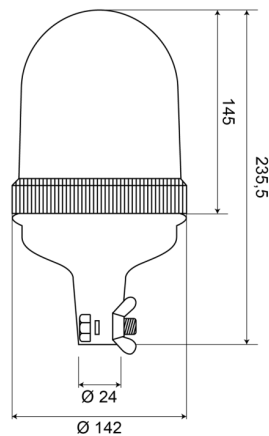

GYROPHARES

540B24O

Gyrophare | fixation sur tube | 24V | orange

EAN: 5414184510043

Caractéristiques

Couleur	Orange	Poids (kg)	0,62 Kg
Diamètre mm	142 mm	Raccordement	Fixation sur tube
ECE R65 Classe 1	Oui	Rotations/minute	180 +/- 30
EMC	EMC	Source lumineuse	Halogène
Hauteur	211 - 240 mm	Température d'opération	-30°C / +40°C
Hauteur mm	235,5 mm	Tension	24V
Montage	Fixation sur tube, rigide	À commander par	1
Plage de diamètre	171 - 210 mm		