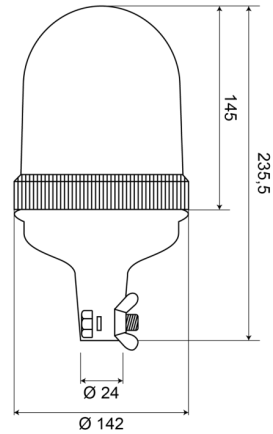

GYROPHARES

540F120

Gyrophare | fix. flex. sur tube | 12V | orange

EAN: 5414184510067

Caractéristiques

Caractéristiques	Cabochon en polycarbonat	Poids (kg)	0,65 Kg
Couleur	Orange	Raccordement	Fixation sur tube
Diamètre mm	142 mm	Rotations/minute	180 +/- 30
ECE R65 Classe 1	Oui	Source lumineuse	Halogène
EMC	EMC	Temperature d'opération	-30°C / +40°C
Hauteur	211 - 240 mm	Tension	12V
Hauteur mm	235,5 mm	À commander par	1
Montage	Fixation sur tube, flexible		