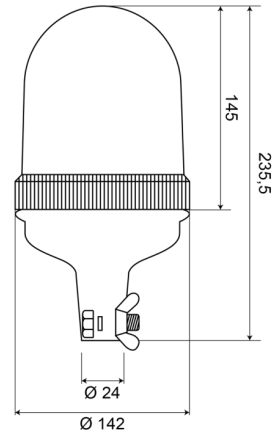

# GYROPHARES

540F120

Gyrophare | fix. flex. sur tube | 12V | orange

EAN: 5414184510067

## Caractéristiques

Caractéristiques	Cabochon en polycarbonat	Poids (kg)	0,65 Kg
Couleur	Orange	Raccordement	Fixation sur tube
Diamètre mm	142 mm	Rotations/minute	180 +/- 30
ECE R65 Classe 1	Oui	Source lumineuse	Halogène
EMC	EMC	Température d'opération	-30°C / +40°C
Hauteur	211 - 240 mm	Tension	12V
Hauteur mm	235,5 mm	À commander par	1
Montage	Fixation flexible sur tube		