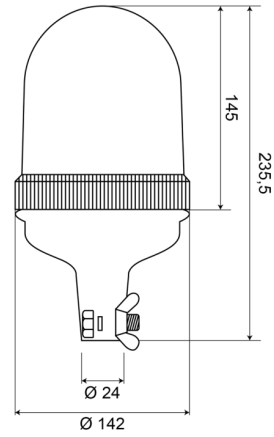

# GYROPHARES

540F120

Gyrophare | fix. flex. sur tube | 12V | orange

EAN: 5414184510067

## Caractéristiques

Caractéristiques	Cabochon en polycarbonat	Poids (kg)	0,65 Kg
Couleur	Orange	Raccordement	Fixation sur tube
Diamètre mm	142 mm	Rotations/minute	180 +/- 30
ECE R65 Classe 1	Oui	Source lumineuse	Halogène
EMC	EMC	Temperature d'opération	-30°C / +40°C
Hauteur	211 - 240 mm	Tension	12V
Hauteur mm	235,5 mm	À commander par	1
Montage	Fixation flexible sur tube		