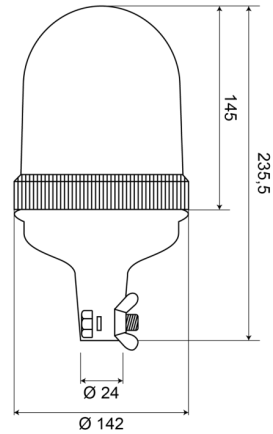

GYROPHARES

540F120

Gyrophare | fix. flex. sur tube | 12V | orange

EAN: 5414184510067

Caractéristiques

Caractéristiques	Cabochon en polycarbonat	Poids (kg)	0,65 Kg
Couleur	Orange	Raccordement	Fixation sur tube
Diamètre mm	142 mm	Rotations/minute	180 +/- 30
ECE R65 Classe 1	Oui	Source lumineuse	Halogène
EMC	EMC	Température d'opération	-30°C / +40°C
Hauteur	211 - 240 mm	Tension	12V
Hauteur mm	235,5 mm	À commander par	1
Montage	Fixation sur tube, flexible		