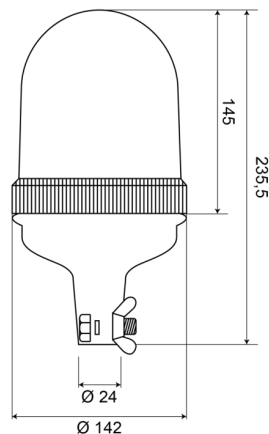

GYROPHARES

540F240

Gyrophare | fix. flex. sur tube | 24V | orange

EAN: 5414184510074

Caractéristiques

Caractéristiques	Cabochon en polycarbonat	Poids (kg)	0,65 Kg
Couleur	Orange	Raccordement	Fixation sur tube
Diamètre mm	142 mm	Rotations/minute	180 +/- 30
ECE R65 Classe 1	Oui	Source lumineuse	Halogène
EMC	EMC	Température d'opération	-30°C / +40°C
Hauteur	211 - 240 mm	Tension	24V
Hauteur mm	235,5 mm	À commander par	1
Montage	Fixation sur tube, flexible		