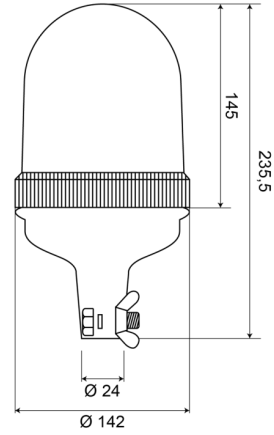

GYROPHARES

540F24O

Gyrophare | fix. flex. sur tube | 24V | orange

EAN: 5414184510074

Caractéristiques

Caractéristiques	Cabochon en polycarbonat	Plage de diamètre	171 - 210 mm
Couleur	Orange	Poids (kg)	0,65 Kg
Diamètre mm	142 mm	Raccordement	Fixation sur tube
ECE R65 Classe 1	Oui	Rotations/minute	180 +/- 30
EMC	EMC	Source lumineuse	Halogène
Hauteur	211 - 240 mm	Température d'opération	-30°C / +40°C
Hauteur mm	235,5 mm	Tension	24V
Montage	Fixation sur tube, flexible	À commander par	1