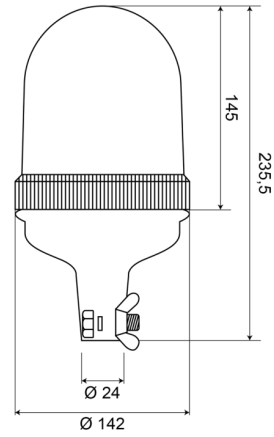

GYROPHARES

540F240

Gyrophare | fix. flex. sur tube | 24V | orange

EAN: 5414184510074

Caractéristiques

Caractéristiques	Cabochon en polycarbonat	Poids (kg)	0,65 Kg
Couleur	Orange	Raccordement	Fixation sur tube
Diamètre mm	142 mm	Rotations/minute	180 +/- 30
ECE R65 Classe 1	Oui	Source lumineuse	Halogène
EMC	EMC	Température d'opération	-30°C / +40°C
Hauteur	211 - 240 mm	Tension	24V
Hauteur mm	235,5 mm	À commander par	1
Montage	Fixation flexible sur tube		