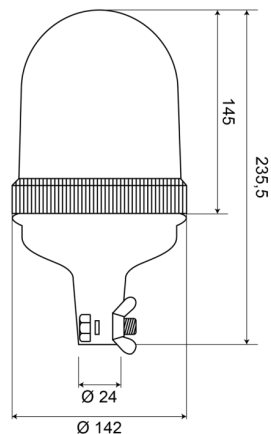

GYROPHARES

540F240

Gyrophare | fix. flex. sur tube | 24V | orange

EAN: 5414184510074

Caractéristiques

Caractéristiques	Cabochon en polycarbonat	Poids (kg)	0,65 Kg
Couleur	Orange	Raccordement	Fixation sur tube
Diamètre mm	142 mm	Rotations/minute	180 +/- 30
ECE R65 Classe 1	Oui	Source lumineuse	Halogène
EMC	EMC	Température d'opération	-30°C / +40°C
Hauteur	211 - 240 mm	Tension	24V
Hauteur mm	235,5 mm	À commander par	1
Montage	Fixation flexible sur tube		