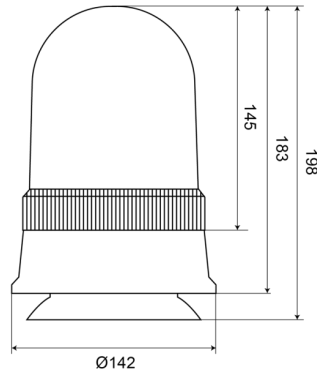

540M120

Gyrophare | magnétique | 12V | orange

EAN: 5414184510098

Caractéristiques

Couleur	Orange	Poids (kg)	0,97 Kg
Diamètre mm	142 mm	Raccordement	Fiche allume cigare
ECE R65 Classe 1	Oui	Rotations/minute	180 +/- 30
EMC	EMC	Source lumineuse	Halogène
Hauteur	171 - 210 mm	Temperature d'opération	-30°C / +40°C
Hauteur mm	198 mm	Tension	12V
Montage	Magnétique	À commander par	1