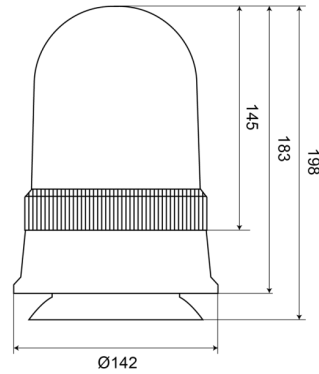

540M120

Gyrophare | magnétique | 12V | orange

EAN: 5414184510098

Caractéristiques

Couleur	Orange	Poids (kg)	0,97 Kg
Diamètre mm	142 mm	Raccordement	Fiche allume cigare
ECE R65 Classe 1	Oui	Rotations/minute	180 +/- 30
EMC	EMC	Source lumineuse	Halogène
Hauteur	171 - 210 mm	Temperature d'opération	-30°C / +40°C
Hauteur mm	198 mm	Tension	12V
Montage	Magnétique	À commander par	1