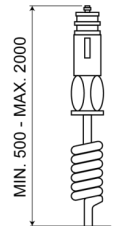

540M120

Gyrophare | magnétique | 12V | orange

EAN: 5414184510098

Caractéristiques

Couleur	Orange	Poids (kg)	0,97 Kg
Diamètre mm	142 mm	Raccordement	Fiche allume cigare
ECE R65 Classe 1	Oui	Rotations/minute	180 +/- 30
EMC	EMC	Source lumineuse	Halogène
Hauteur	171 - 210 mm	Temperature d'opération	-30°C / +40°C
Hauteur mm	198 mm	Tension	12V
Montage	Magnétique	À commander par	1
Plage de diamètre	171 - 210 mm		