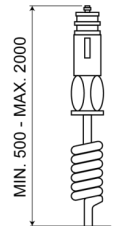

540M120

Gyrophare | magnétique | 12V | orange

EAN: 5414184510098

Caractéristiques

Couleur	Orange	Poids (kg)	0,97 Kg
Diamètre mm	142 mm	Raccordement	Fiche allume cigare
ECE R65 Classe 1	Oui	Rotations/minute	180 +/- 30
EMC	EMC	Source lumineuse	Halogène
Hauteur	171 - 210 mm	Temperature d'opération	-30°C / +40°C
Hauteur mm	198 mm	Tension	12V
Montage	Magnétique	À commander par	1