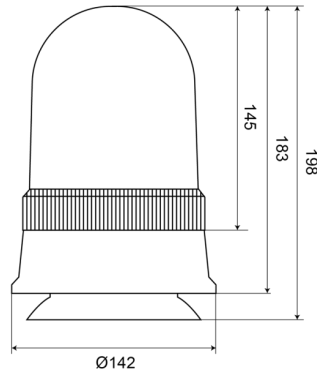

540M120

Gyrophare | magnétique | 12V | orange

EAN: 5414184510098

Caractéristiques

Couleur	Orange	Poids (kg)	0,97 Kg
Diamètre mm	142 mm	Raccordement	Fiche allume cigare
ECE R65 Classe 1	Oui	Rotations/minute	180 +/- 30
EMC	EMC	Source lumineuse	Halogène
Hauteur	171 - 210 mm	Temperature d'opération	-30°C / +40°C
Hauteur mm	198 mm	Tension	12V
Montage	Magnétique	À commander par	1
Plage de diamètre	171 - 210 mm		