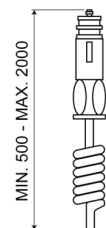

540M24O

Gyrophare | magnétique | 24V | orange

EAN: 5414184510111

Caractéristiques

Couleur	Orange	Poids (kg)	0,98 Kg
Diamètre mm	142 mm	Raccordement	Fiche allume cigare
ECE R65 Classe 1	Oui	Rotations/minute	180 +/- 30
EMC	EMC	Source lumineuse	Halogène
Hauteur	171 - 210 mm	Température d'opération	-30°C / +40°C
Hauteur mm	198 mm	Tension	24V
Montage	Magnétique	À commander par	1