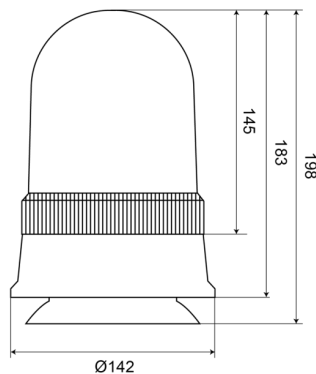

540M24O

Gyrophare | magnétique | 24V | orange

EAN: 5414184510111

Caractéristiques

Couleur	Orange	Poids (kg)	0,98 Kg
Diamètre mm	142 mm	Raccordement	Fiche allume cigare
ECE R65 Classe 1	Oui	Rotations/minute	180 +/- 30
EMC	EMC	Source lumineuse	Halogène
Hauteur	171 - 210 mm	Température d'opération	-30°C / +40°C
Hauteur mm	198 mm	Tension	24V
Montage	Magnétique	À commander par	1