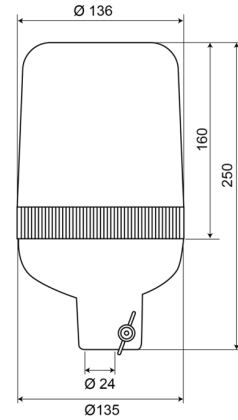

59012B

Gyrophare | fixation sur tube | 12V | bleu

EAN: 5414184010642

Caractéristiques

Couleur	Bleu	Plage de diamètre	171 - 210 mm
Degrée-IP	IP65	Poids (kg)	1 Kg
Diamètre mm	136 mm	Raccordement	Fixation sur tube
ECE R65 Classe 1	Oui	Rotations/minute	180 +/- 30
EMC	EMC	Source lumineuse	Halogène
Hauteur	241 - 320 mm	Température d'opération	-30°C / +50°C
Hauteur mm	250 mm	Tension	12V
Montage	Fixation sur tube, rigide	À commander par	1