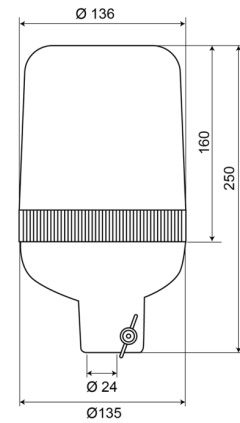

59012B

Gyrophare | fixation sur tube | 12V | bleu

EAN: 5414184010642

## Caractéristiques

Couleur	Bleu	Poids (kg)	1 Kg
Degrée-IP	IP65	Raccordement	Fixation sur tube
Diamètre mm	136 mm	Rotations/minute	180 +/- 30
ECE R65 Classe 1	Oui	Source lumineuse	Halogène
EMC	EMC	Température d'opération	-30°C / +50°C
Hauteur	241 - 320 mm	Tension	12V
Hauteur mm	250 mm	À commander par	1
Montage	Fixation sur tube, rigide		