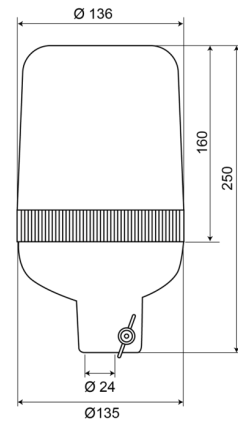

59012B

Gyrophare | fixation sur tube | 12V | bleu

EAN: 5414184010642

Caractéristiques

Couleur	Bleu	Poids (kg)	1 Kg
Degrée-IP	IP65	Raccordement	Fixation sur tube
Diamètre mm	136 mm	Rotations/minute	180 +/- 30
ECE R65 Classe 1	Oui	Source lumineuse	Halogène
EMC	EMC	Température d'opération	-30°C / +50°C
Hauteur	241 - 320 mm	Tension	12V
Hauteur mm	250 mm	À commander par	1
Montage	Fixation sur tube		