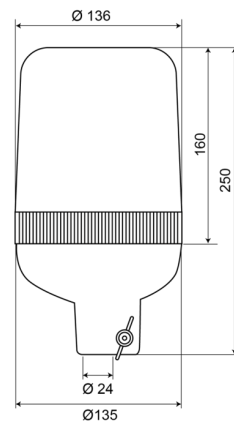

59012G

Gyrophare | fixation sur tube | 12V | vert

EAN: 5414184002647

Caractéristiques

Couleur	Vert	Poids (kg)	1 Kg
Degrée-IP	IP65	Raccordement	Fixation sur tube
Diamètre mm	136 mm	Rotations/minute	180 +/- 30
ECE R65	Non	Source lumineuse	Halogène
EMC	EMC	Température d'opération	-30°C / +50°C
Hauteur	241 - 320 mm	Tension	12V
Hauteur mm	250 mm	À commander par	1
Montage	Fixation sur tube		