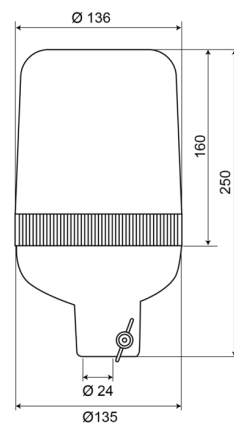

590120

Gyrophare | fixation sur tube | 12V | orange

EAN: 5414184010659

Caractéristiques

Couleur	Orange	Plage de diamètre	171 - 210 mm
Degrée-IP	IP65	Poids (kg)	0,9 Kg
Diamètre mm	136 mm	Raccordement	Fixation sur tube
ECE R65 Classe 1	Oui	Rotations/minute	180 +/- 30
EMC	EMC	Source lumineuse	Halogène
Hauteur	241 - 320 mm	Temperature d'opération	-30°C / +50°C
Hauteur mm	250 mm	Tension	12V
Montage	Fixation sur tube, rigide	Á commander par	1