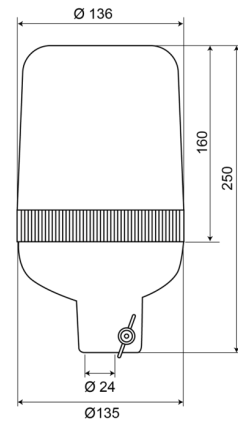

590120

Gyrophare | fixation sur tube | 12V | orange

EAN: 5414184010659

Caractéristiques

Couleur	Orange	Poids (kg)	0,9 Kg
Degrée-IP	IP65	Raccordement	Fixation sur tube
Diamètre mm	136 mm	Rotations/minute	180 +/- 30
ECE R65 Classe 1	Oui	Source lumineuse	Halogène
EMC	EMC	Température d'opération	-30°C / +50°C
Hauteur	241 - 320 mm	Tension	12V
Hauteur mm	250 mm	À commander par	1
Montage	Fixation sur tube		