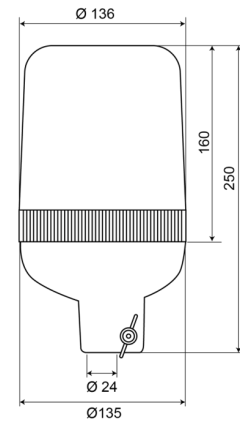

590120

Gyrophare | fixation sur tube | 12V | orange

EAN: 5414184010659

Caractéristiques

Couleur	Orange	Poids (kg)	0,9 Kg
Degrée-IP	IP65	Raccordement	Fixation sur tube
Diamètre mm	136 mm	Rotations/minute	180 +/- 30
ECE R65 Classe 1	Oui	Source lumineuse	Halogène
EMC	EMC	Température d'opération	-30°C / +50°C
Hauteur	241 - 320 mm	Tension	12V
Hauteur mm	250 mm	À commander par	1
Montage	Fixation sur tube		