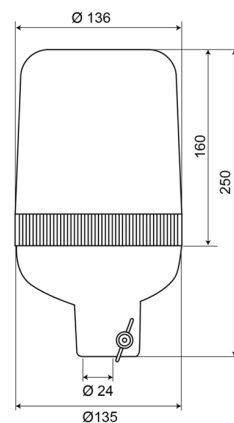

590120

Gyrophare | fixation sur tube | 12V | orange

EAN: 5414184010659

Caractéristiques

Couleur	Orange	Poids (kg)	0,9 Kg
Degrée-IP	IP65	Raccordement	Fixation sur tube
Diamètre mm	136 mm	Rotations/minute	180 +/- 30
ECE R65 Classe 1	Oui	Source lumineuse	Halogène
EMC	EMC	Température d'opération	-30°C / +50°C
Hauteur	241 - 320 mm	Tension	12V
Hauteur mm	250 mm	À commander par	1
Montage	Fixation sur tube, rigide		