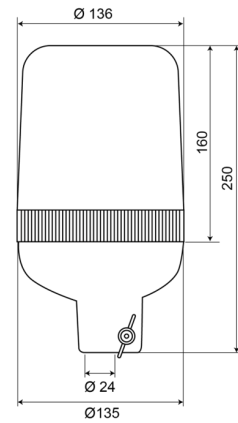

59012R

Gyrophare | fixation sur tube | 12V | rouge

EAN: 5414184010666

Caractéristiques

Couleur	Rouge	Poids (kg)	1 Kg
Degré-IP	IP65	Raccordement	Fixation sur tube
Diamètre mm	136 mm	Rotations/minute	180 +/- 30
ECE R65	Non	Source lumineuse	Halogène
EMC	EMC	Température d'opération	-30°C / +50°C
Hauteur	241 - 320 mm	Tension	12V
Hauteur mm	250 mm	À commander par	1
Montage	Fixation sur tube		