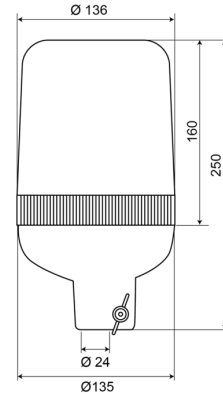

59012R

Gyrophare | fixation sur tube | 12V | rouge

EAN: 5414184010666

Caractéristiques

Couleur	Rouge
Degrée-IP	IP65
Diamètre mm	136 mm
ECE R65r	Non
EMC	EMC
Hauteur	241 - 320 mm
Hauteur mm	250 mm
Montage	Fixation sur tube

Poids (kg)	1 Kg
Raccordement	Fixation sur tube
Rotations/minute	180 +/- 30
Source lumineuse	Halogène
Température d'opération	-30°C / +50°C
Tension	12V
À commander par	1