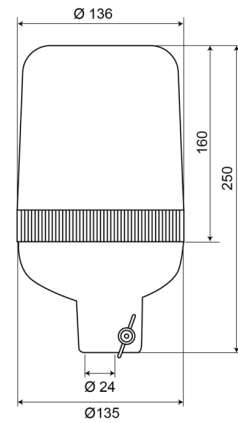

59012R

Gyrophare | fixation sur tube | 12V | rouge

EAN: 5414184010666

Caractéristiques

Couleur	Rouge	Poids (kg)	1 Kg
Degrée-IP	IP65	Raccordement	Fixation sur tube
Diamètre mm	136 mm	Rotations/minute	180 +/- 30
ECE R65	Non	Source lumineuse	Halogène
EMC	EMC	Température d'opération	-30°C / +50°C
Hauteur	241 - 320 mm	Tension	12V
Hauteur mm	250 mm	À commander par	1
Montage	Fixation sur tube, rigide		