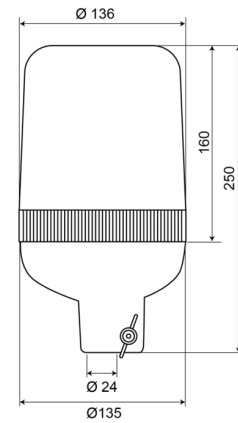

59024B

Gyrophare | fixation sur tube | 24V | bleu

EAN: 5414184010673

## Caractéristiques

Couleur	Bleu	Poids (kg)	1 Kg
Degré-IP	IP65	Raccordement	Fixation sur tube
Diamètre mm	136 mm	Rotations/minute	180 +/- 30
ECE R65 Classe 1	Oui	Source lumineuse	Halogène
EMC	EMC	Température d'opération	-30°C / +50°C
Hauteur	241 - 320 mm	Tension	24V
Hauteur mm	250 mm	À commander par	1
Montage	Fixation sur tube		