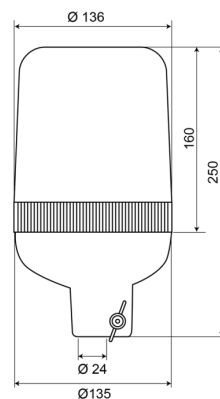

59024B

Gyrophare | fixation sur tube | 24V | bleu

EAN: 5414184010673

## Caractéristiques

Couleur	Bleu
Degrée-IP	IP65
Diamètre mm	136 mm
ECE R65 Classe 1	Oui
EMC	EMC
Hauteur	241 - 320 mm
Hauteur mm	250 mm
Montage	Fixation sur tube

Poids (kg)	1 Kg
Raccordement	Fixation sur tube
Rotations/minute	180 +/- 30
Source lumineuse	Halogène
Température d'opération	-30°C / +50°C
Tension	24V
À commander par	1