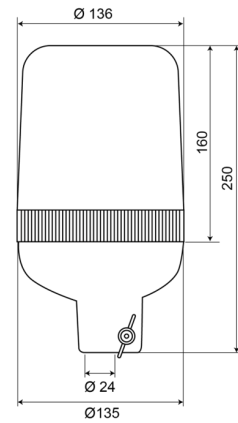

59024B

Gyrophare | fixation sur tube | 24V | bleu

EAN: 5414184010673

Caractéristiques

Couleur	Bleu	Plage de diamètre	171 - 210 mm
Degré-IP	IP65	Poids (kg)	1 Kg
Diamètre mm	136 mm	Raccordement	Fixation sur tube
ECE R65 Classe 1	Oui	Rotations/minute	180 +/- 30
EMC	EMC	Source lumineuse	Halogène
Hauteur	241 - 320 mm	Température d'opération	-30°C / +50°C
Hauteur mm	250 mm	Tension	24V
Montage	Fixation sur tube, rigide	À commander par	1