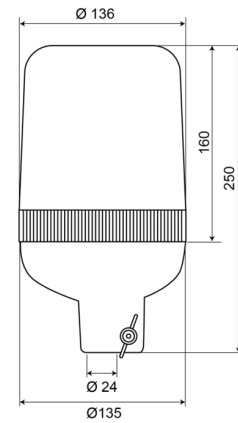

59024B

Gyrophare | fixation sur tube | 24V | bleu

EAN: 5414184010673

Caractéristiques

Couleur	Bleu	Poids (kg)	1 Kg
Degré-IP	IP65	Raccordement	Fixation sur tube
Diamètre mm	136 mm	Rotations/minute	180 +/- 30
ECE R65 Classe 1	Oui	Source lumineuse	Halogène
EMC	EMC	Température d'opération	-30°C / +50°C
Hauteur	241 - 320 mm	Tension	24V
Hauteur mm	250 mm	À commander par	1
Montage	Fixation sur tube		