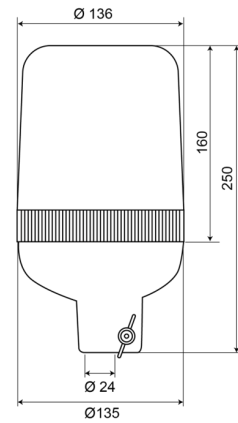

59024C

Gyrophare | fixation sur tube | 24V | blanc

EAN: 5414184010680

## Caractéristiques

Couleur	Blanc	Poids (kg)	1 Kg
Degrée-IP	IP65	Raccordement	Fixation sur tube
Diamètre mm	136 mm	Rotations/minute	180 +/- 30
ECE R65	Non	Source lumineuse	Halogène
EMC	EMC	Température d'opération	-30°C / +50°C
Hauteur	241 - 320 mm	Tension	24V
Hauteur mm	250 mm	À commander par	1
Montage	Fixation sur tube		