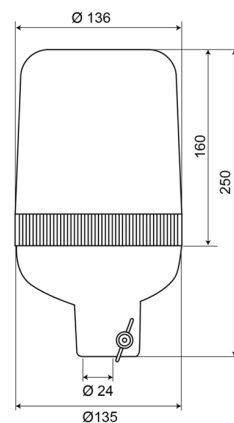

59024C

Gyrophare | fixation sur tube | 24V | blanc

EAN: 5414184010680

Caractéristiques

Couleur	Blanc	Poids (kg)	1 Kg
Degrée-IP	IP65	Raccordement	Fixation sur tube
Diamètre mm	136 mm	Rotations/minute	180 +/- 30
ECE R65	Non	Source lumineuse	Halogène
EMC	EMC	Température d'opération	-30°C / +50°C
Hauteur	241 - 320 mm	Tension	24V
Hauteur mm	250 mm	À commander par	1
Montage	Fixation sur tube, rigide		