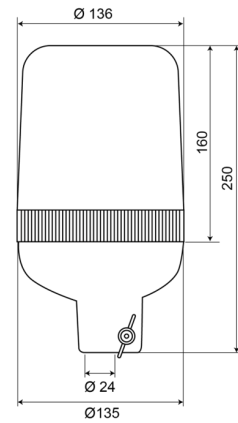

59024C

Gyrophare | fixation sur tube | 24V | blanc

EAN: 5414184010680

Caractéristiques

Couleur	Blanc	Plage de diamètre	171 - 210 mm
Degrée-IP	IP65	Poids (kg)	1 Kg
Diamètre mm	136 mm	Raccordement	Fixation sur tube
ECE R65	Non	Rotations/minute	180 +/- 30
EMC	EMC	Source lumineuse	Halogène
Hauteur	241 - 320 mm	Température d'opération	-30°C / +50°C
Hauteur mm	250 mm	Tension	24V
Montage	Fixation sur tube, rigide	À commander par	1