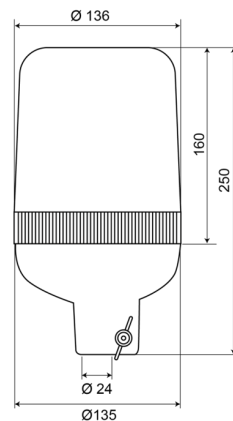

59024G

Gyrophare | fixation sur tube | 24V | vert

EAN: 5414184011021

Caractéristiques

Couleur	Vert	Plage de diamètre	171 - 210 mm
Degrée-IP	IP65	Poids (kg)	1 Kg
Diamètre mm	136 mm	Raccordement	Fixation sur tube
ECE R65	Non	Rotations/minute	180 +/- 30
EMC	EMC	Source lumineuse	Halogène
Hauteur	241 - 320 mm	Température d'opération	-30°C / +50°C
Hauteur mm	250 mm	Tension	24V
Montage	Fixation sur tube, rigide	À commander par	1