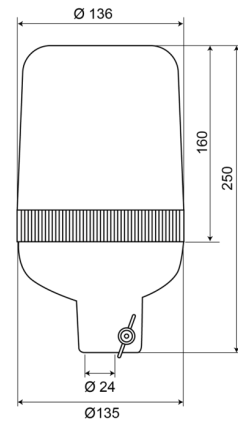

590240

Gyrophare | fixation sur tube | 24V | orange

EAN: 5414184010697

Caractéristiques

Couleur	Orange	Poids (kg)	0,910 Kg
Degrée-IP	IP65	Raccordement	Fixation sur tube
Diamètre mm	136 mm	Rotations/minute	180 +/- 30
ECE R65 Classe 1	Oui	Source lumineuse	Halogène
EMC	EMC	Température d'opération	-30°C / +50°C
Hauteur	241 - 320 mm	Tension	24V
Hauteur mm	250 mm	À commander par	1
Montage	Fixation sur tube, rigide		