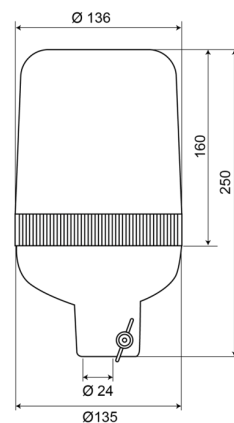

590240

Gyrophare | fixation sur tube | 24V | orange

EAN: 5414184010697

## Caractéristiques

Couleur	Orange	Poids (kg)	0,910 Kg
Degrée-IP	IP65	Raccordement	Fixation sur tube
Diamètre mm	136 mm	Rotations/minute	180 +/- 30
ECE R65 Classe 1	Oui	Source lumineuse	Halogène
EMC	EMC	Température d'opération	-30°C / +50°C
Hauteur	241 - 320 mm	Tension	24V
Hauteur mm	250 mm	À commander par	1
Montage	Fixation sur tube		