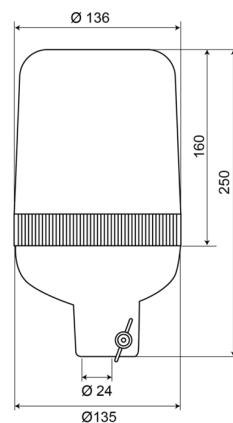

590240

Gyrophare | fixation sur tube | 24V | orange

EAN: 5414184010697

Caractéristiques

Couleur	Orange	Plage de diamètre	171 - 210 mm
Degrée-IP	IP65	Poids (kg)	0,910 Kg
Diamètre mm	136 mm	Raccordement	Fixation sur tube
ECE R65 Classe 1	Oui	Rotations/minute	180 +/- 30
EMC	EMC	Source lumineuse	Halogène
Hauteur	241 - 320 mm	Température d'opération	-30°C / +50°C
Hauteur mm	250 mm	Tension	24V
Montage	Fixation sur tube, rigide	À commander par	1