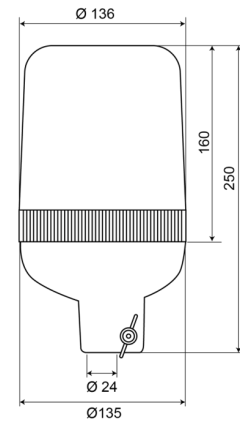

59024R

Gyrophare | fixation sur tube | 24V | rouge

EAN: 5414184010703

Caractéristiques

Couleur	Rouge	Plage de diamètre	171 - 210 mm
Degré-IP	IP65	Poids (kg)	1 Kg
Diamètre mm	136 mm	Raccordement	Fixation sur tube
ECE R65	Non	Rotations/minute	180 +/- 30
EMC	EMC	Source lumineuse	Halogène
Hauteur	241 - 320 mm	Température d'opération	-30°C / +50°C
Hauteur mm	250 mm	Tension	24V
Montage	Fixation sur tube, rigide	À commander par	1