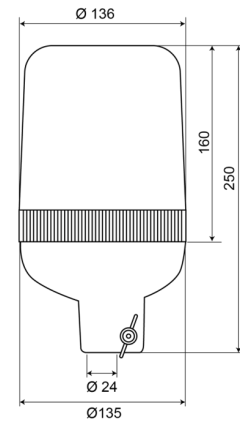

59024R

Gyrophare | fixation sur tube | 24V | rouge

EAN: 5414184010703

## Caractéristiques

Couleur	Rouge	Poids (kg)	1 Kg
Degrée-IP	IP65	Raccordement	Fixation sur tube
Diamètre mm	136 mm	Rotations/minute	180 +/- 30
ECE R65	Non	Source lumineuse	Halogène
EMC	EMC	Température d'opération	-30°C / +50°C
Hauteur	241 - 320 mm	Tension	24V
Hauteur mm	250 mm	À commander par	1
Montage	Fixation sur tube		