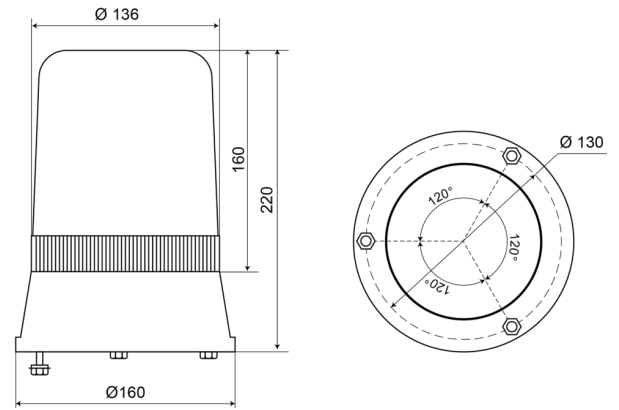

59512B

Gyrophare | fix. 3 boulons | 12V | bleu

EAN: 5414184010734

## Caractéristiques

Couleur	Bleu	Poids (kg)	1,2 Kg
Degré-IP	IP65	Raccordement	Câble fin ouvert
Diamètre mm	160 mm	Rotations/minute	180 +/- 30
ECE R65 Classe 1	Oui	Source lumineuse	Halogène
EMC	EMC	Température d'opération	-30°C / +50°C
Hauteur	211 - 240 mm	Tension	12V
Hauteur mm	220 mm	À commander par	1
Montage	Fixation 3 boulons		