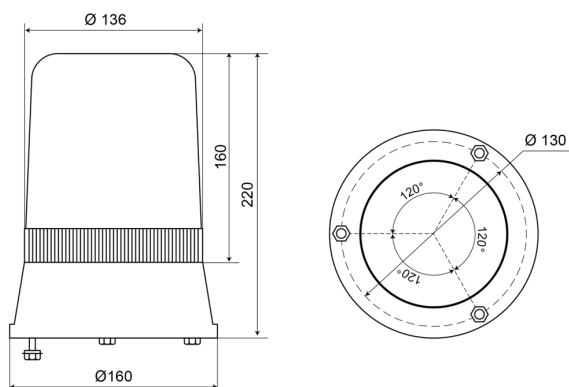

59524B

Gyrophare | fix. 3 boulons | 12V | bleu

EAN: 5414184010772

Caractéristiques

Couleur	Bleu
Degré-IP	IP65
Diamètre mm	160 mm
ECE R65 Classe 1	Oui
EMC	EMC
Hauteur	211 - 240 mm
Hauteur mm	220 mm
Montage	Fixation 3 boulons

Poids (kg)	1,2 Kg
Raccordement	Câble fin ouvert
Rotations/minute	180 +/- 30
Source lumineuse	Halogène
Température d'opération	-30°C / +50°C
Tension	24V
À commander par	1