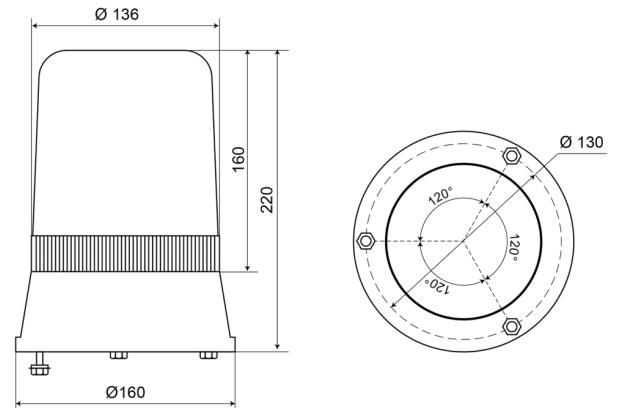

59524B

Gyrophare | fix. 3 boulons | 12V | bleu

EAN: 5414184010772

Caractéristiques

Couleur	Bleu	Poids (kg)	1,2 Kg
Degrée-IP	IP65	Raccordement	Câble fin ouvert
Diamètre mm	160 mm	Rotations/minute	180 +/- 30
ECE R65 Classe 1	Oui	Source lumineuse	Halogène
EMC	EMC	Température d'opération	-30°C / +50°C
Hauteur	211 - 240 mm	Tension	24V
Hauteur mm	220 mm	À commander par	1
Montage	Fixation 3 boulons		