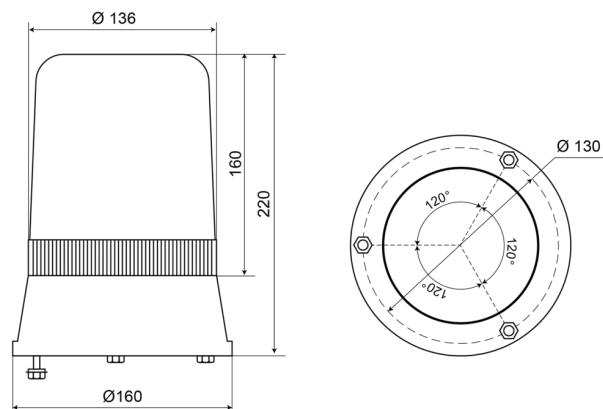

59524B

Gyrophare | fix. 3 boulons | 12V | bleu

EAN: 5414184010772

Caractéristiques

Couleur	Bleu	Poids (kg)	1,2 Kg
Degrée-IP	IP65	Raccordement	Câble fin ouvert
Diamètre mm	160 mm	Rotations/minute	180 +/- 30
ECE R65 Classe 1	Oui	Source lumineuse	Halogène
EMC	EMC	Température d'opération	-30°C / +50°C
Hauteur	211 - 240 mm	Tension	24V
Hauteur mm	220 mm	À commander par	1
Montage	Fixation 3 boulons		