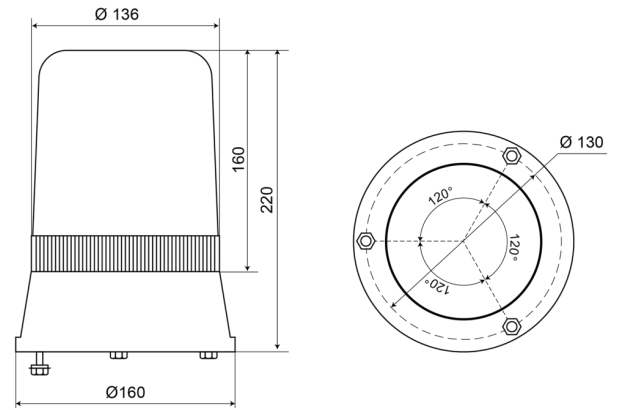

GYROPHARES

59524B

Gyrophare | fix. 3 boulons | 12V | bleu

EAN: 5414184010772

Caractéristiques

Couleur	Bleu	Poids (kg)	1,2 Kg
Degrée-IP	IP65	Raccordement	Câble fin ouvert
Diamètre mm	160 mm	Rotations/minute	180 +/- 30
ECE R65 Classe 1	Oui	Source lumineuse	Halogène
EMC	EMC	Température d'opération	-30°C / +50°C
Hauteur	211 - 240 mm	Tension	24V
Hauteur mm	220 mm	À commander par	1
Montage	Fixation 3 boulons		