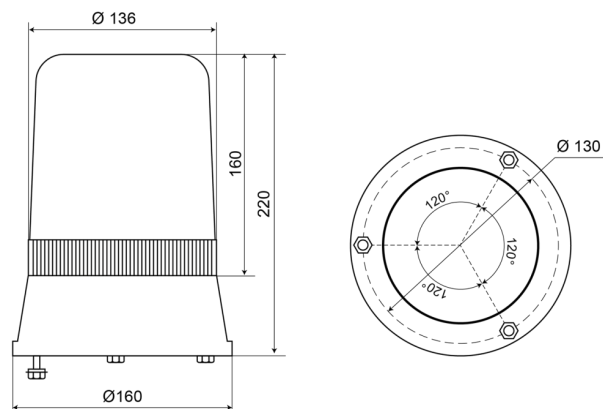

59524C

Gyrophare | fix. 3 boulons | 24V | blanc

EAN: 5414184010789

Caractéristiques

Couleur	Blanc	Plage de diamètre	171 - 210 mm
Degrée-IP	IP65	Poids (kg)	1,2 Kg
Diamètre mm	160 mm	Raccordement	Câble fin ouvert
ECE R65	Non	Rotations/minute	180 +/- 30
EMC	EMC	Source lumineuse	Halogène
Hauteur	211 - 240 mm	Température d'opération	-30°C / +50°C
Hauteur mm	220 mm	Tension	24V
Montage	Fixation 3 boulons	À commander par	1