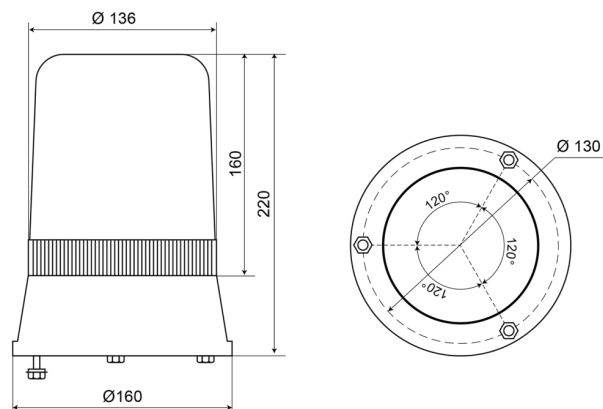

59524C

Gyrophare | fix. 3 boulons | 24V | blanc

EAN: 5414184010789

Caractéristiques

Couleur	Blanc	Poids (kg)	1,2 Kg
Degré-IP	IP65	Raccordement	Câble fin ouvert
Diamètre mm	160 mm	Rotations/minute	180 +/- 30
ECE R65	Non	Source lumineuse	Halogène
EMC	EMC	Température d'opération	-30°C / +50°C
Hauteur	211 - 240 mm	Tension	24V
Hauteur mm	220 mm	À commander par	1
Montage	Fixation 3 boulons		