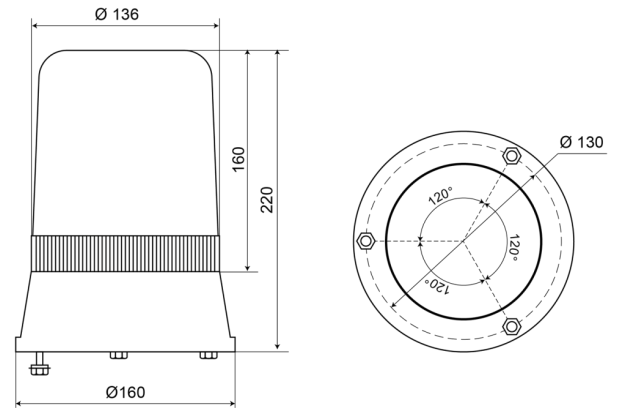

GYROPHARES

59524G

Gyrophare | fix. 3 boulons | 24V | vert

EAN: 5414184011076

Caractéristiques

Couleur	Vert	Poids (kg)	1,2 Kg
Degrée-IP	IP65	Raccordement	Câble fin ouvert
Diamètre mm	160 mm	Rotations/minute	180 +/- 30
ECE R65	Non	Source lumineuse	Halogène
EMC	EMC	Température d'opération	-30°C / +50°C
Hauteur	211 - 240 mm	Tension	24V
Hauteur mm	220 mm	À commander par	1
Montage	Fixation 3 boulons		