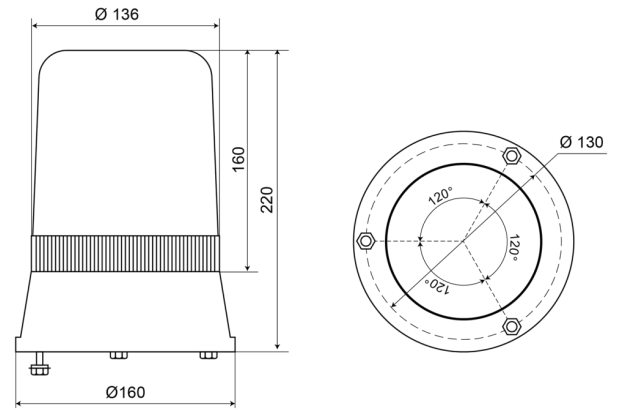

59524G

Gyrophare | fix. 3 boulons | 24V | vert

EAN: 5414184011076

Caractéristiques

Couleur	Vert	Poids (kg)	1,2 Kg
Degrée-IP	IP65	Raccordement	Câble fin ouvert
Diamètre mm	160 mm	Rotations/minute	180 +/- 30
ECE R65	Non	Source lumineuse	Halogène
EMC	EMC	Température d'opération	-30°C / +50°C
Hauteur	211 - 240 mm	Tension	24V
Hauteur mm	220 mm	À commander par	1
Montage	Fixation 3 boulons		