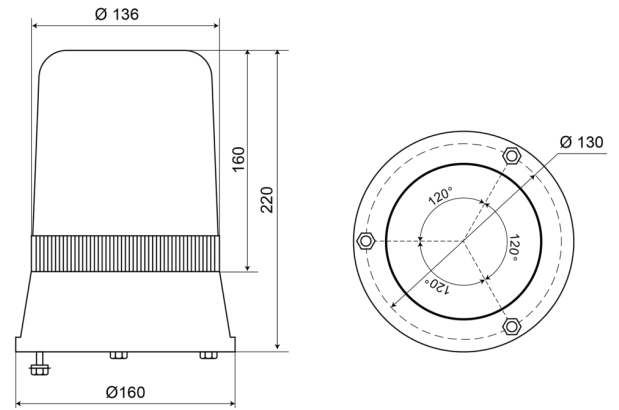

59524G

Gyrophare | fix. 3 boulons | 24V | vert

EAN: 5414184011076

Caractéristiques

Couleur	Vert	Poids (kg)	1,2 Kg
Degrée-IP	IP65	Raccordement	Câble fin ouvert
Diamètre mm	160 mm	Rotations/minute	180 +/- 30
ECE R65	Non	Source lumineuse	Halogène
EMC	EMC	Température d'opération	-30°C / +50°C
Hauteur	211 - 240 mm	Tension	24V
Hauteur mm	220 mm	À commander par	1
Montage	Fixation 3 boulons		