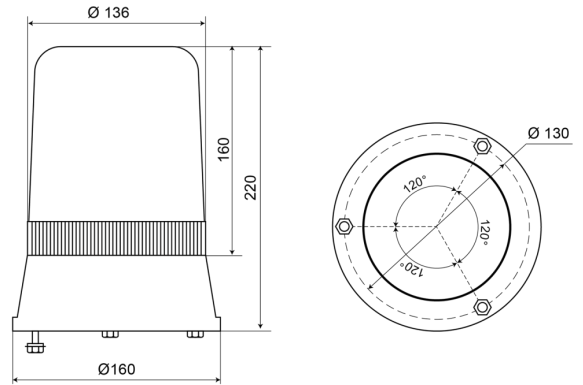

595240

Gyrophare | fix. 3 boulons | 24V | orange

EAN: 5414184010796

Caractéristiques

Couleur	Orange
Degré-IP	IP65
Diamètre mm	160 mm
ECE R65 Classe 1	Oui
EMC	EMC
Hauteur	211 - 240 mm
Hauteur mm	220 mm
Montage	Fixation 3 boulons

Poids (kg)	1,12 Kg
Raccordement	Câble fin ouvert
Rotations/minute	180 +/- 30
Source lumineuse	Halogène
Température d'opération	-30°C / +50°C
Tension	24V
À commander par	1