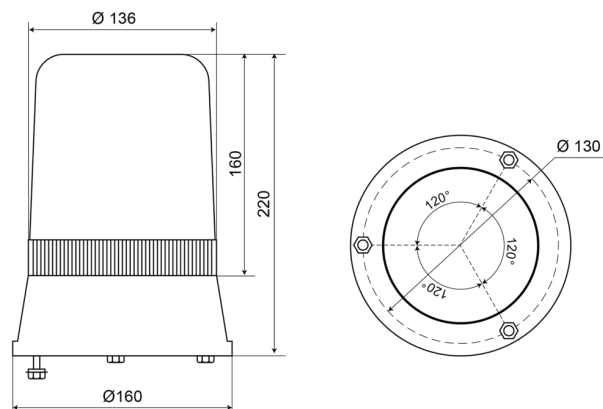

595240

Gyrophare | fix. 3 boulons | 24V | orange

EAN: 5414184010796

Caractéristiques

Couleur	Orange	Poids (kg)	1,12 Kg
Degrée-IP	IP65	Raccordement	Câble fin ouvert
Diamètre mm	160 mm	Rotations/minute	180 +/- 30
ECE R65 Classe 1	Oui	Source lumineuse	Halogène
EMC	EMC	Température d'opération	-30°C / +50°C
Hauteur	211 - 240 mm	Tension	24V
Hauteur mm	220 mm	À commander par	1
Montage	Fixation 3 boulons		