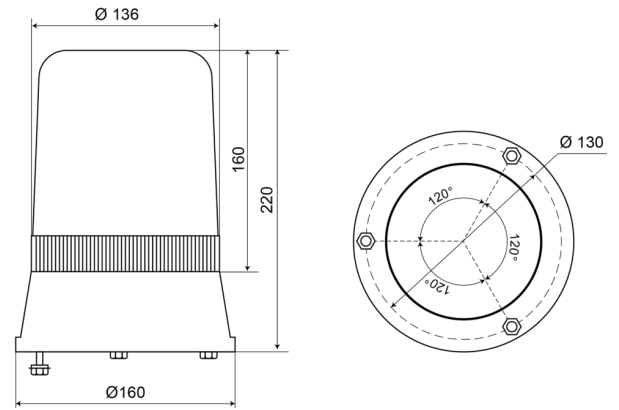

595240

Gyrophare | fix. 3 boulons | 24V | orange

EAN: 5414184010796

Caractéristiques

Couleur	Orange	Poids (kg)	1,12 Kg
Degrée-IP	IP65	Raccordement	Câble fin ouvert
Diamètre mm	160 mm	Rotations/minute	180 +/- 30
ECE R65 Classe 1	Oui	Source lumineuse	Halogène
EMC	EMC	Température d'opération	-30°C / +50°C
Hauteur	211 - 240 mm	Tension	24V
Hauteur mm	220 mm	À commander par	1
Montage	Fixation 3 boulons		