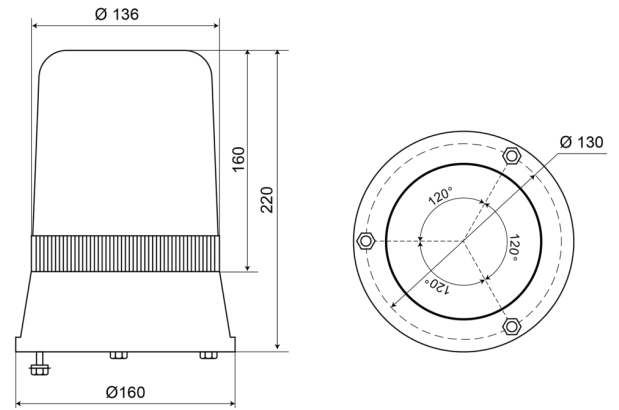

595240

Gyrophare | fix. 3 boulons | 24V | orange

EAN: 5414184010796

## Caractéristiques

Couleur	Orange	Poids (kg)	1,12 Kg
Degrée-IP	IP65	Raccordement	Câble fin ouvert
Diamètre mm	160 mm	Rotations/minute	180 +/- 30
ECE R65 Classe 1	Oui	Source lumineuse	Halogène
EMC	EMC	Température d'opération	-30°C / +50°C
Hauteur	211 - 240 mm	Tension	24V
Hauteur mm	220 mm	À commander par	1
Montage	Fixation 3 boulons		