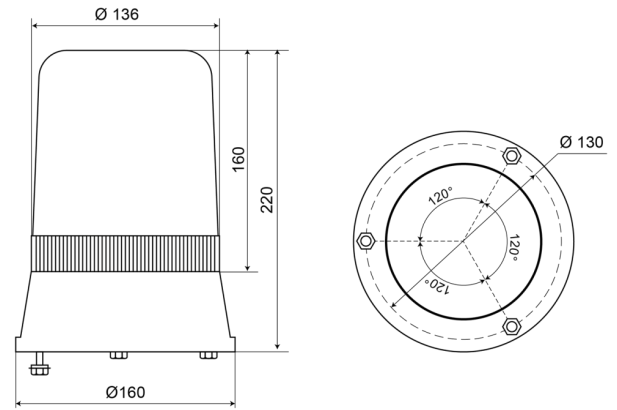

595240

Gyrophare | fix. 3 boulons | 24V | orange

EAN: 5414184010796

Caractéristiques

Couleur	Orange	Poids (kg)	1,12 Kg
Degrée-IP	IP65	Raccordement	Câble fin ouvert
Diamètre mm	160 mm	Rotations/minute	180 +/- 30
ECE R65 Classe 1	Oui	Source lumineuse	Halogène
EMC	EMC	Température d'opération	-30°C / +50°C
Hauteur	211 - 240 mm	Tension	24V
Hauteur mm	220 mm	À commander par	1
Montage	Fixation 3 boulons		