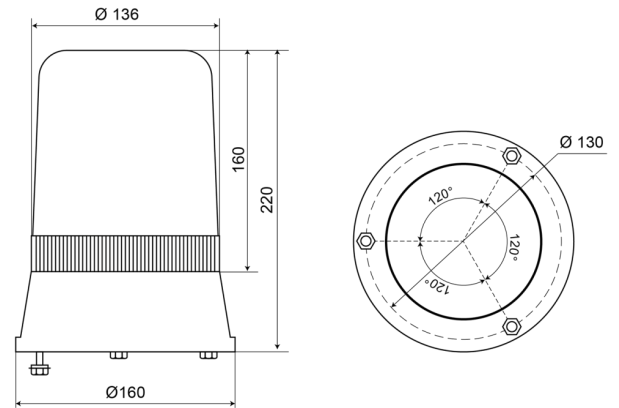

59524R

Gyrophare | fix. 3 boulons | 24V | rouge

EAN: 5414184010802

Caractéristiques

Couleur	Rouge	Poids (kg)	1,2 Kg
Degrée-IP	IP65	Raccordement	Câble fin ouvert
Diamètre mm	160 mm	Rotations/minute	180 +/- 30
ECE R65	Non	Source lumineuse	Halogène
EMC	EMC	Température d'opération	-30°C / +50°C
Hauteur	211 - 240 mm	Tension	24V
Hauteur mm	220 mm	À commander par	1
Montage	Fixation 3 boulons		