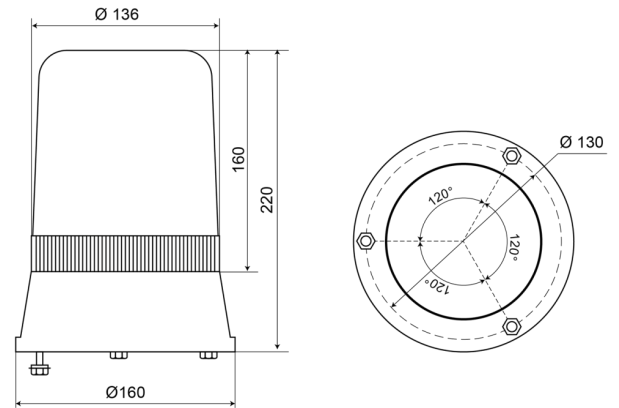

59524R

Gyrophare | fix. 3 boulons | 24V | rouge

EAN: 5414184010802

## Caractéristiques

Couleur	Rouge	Poids (kg)	1,2 Kg
Degré-IP	IP65	Raccordement	Câble fin ouvert
Diamètre mm	160 mm	Rotations/minute	180 +/- 30
ECE R65	Non	Source lumineuse	Halogène
EMC	EMC	Température d'opération	-30°C / +50°C
Hauteur	211 - 240 mm	Tension	24V
Hauteur mm	220 mm	À commander par	1
Montage	Fixation 3 boulons		