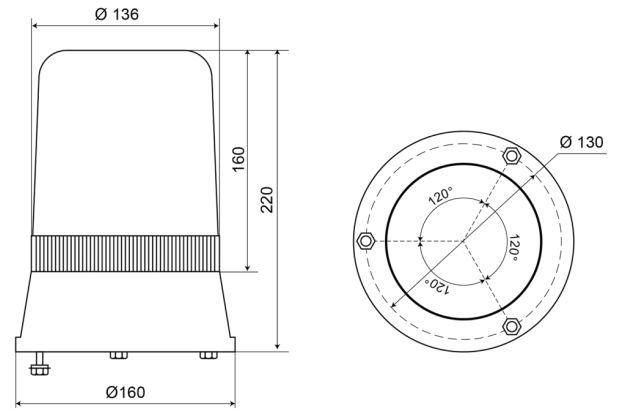

59524R

Gyrophare | fix. 3 boulons | 24V | rouge

EAN: 5414184010802

## Caractéristiques

Couleur	Rouge	Poids (kg)	1,2 Kg
Degré-IP	IP65	Raccordement	Câble fin ouvert
Diamètre mm	160 mm	Rotations/minute	180 +/- 30
ECE R65	Non	Source lumineuse	Halogène
EMC	EMC	Température d'opération	-30°C / +50°C
Hauteur	211 - 240 mm	Tension	24V
Hauteur mm	220 mm	À commander par	1
Montage	Fixation 3 boulons		