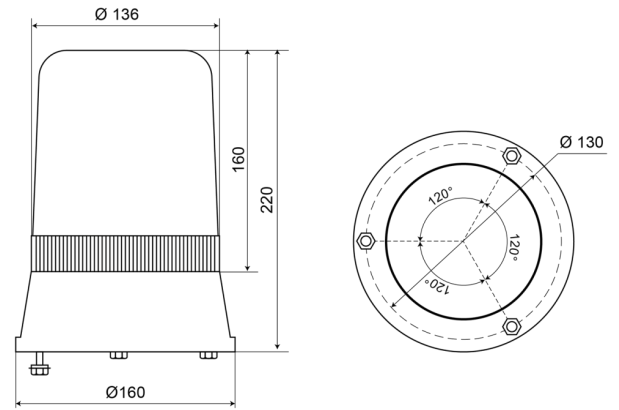

59524R

Gyrophare | fix. 3 boulons | 24V | rouge

EAN: 5414184010802

Caractéristiques

Couleur	Rouge	Plage de diamètre	171 - 210 mm
Degrée-IP	IP65	Poids (kg)	1,2 Kg
Diamètre mm	160 mm	Raccordement	Câble fin ouvert
ECE R65	Non	Rotations/minute	180 +/- 30
EMC	EMC	Source lumineuse	Halogène
Hauteur	211 - 240 mm	Température d'opération	-30°C / +50°C
Hauteur mm	220 mm	Tension	24V
Montage	Fixation 3 boulons	À commander par	1