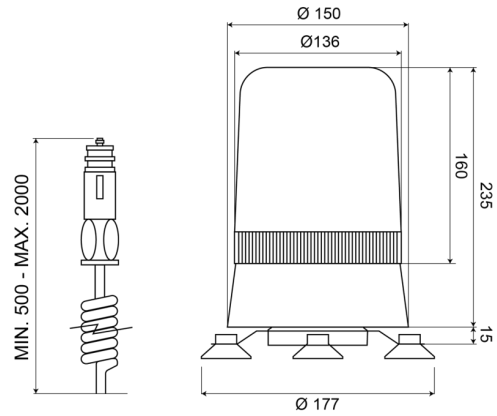

595M12B

Gyrophare | magnétique | 12V | bleu

EAN: 5414184010840

Caractéristiques

Couleur	Bleu	Poids (kg)	1,8 Kg
Diamètre mm	177 mm	Raccordement	Fiche allume cigare
ECE R65 Classe 1	Oui	Rotations/minute	180 +/- 30
EMC	EMC	Source lumineuse	Halogène
Hauteur	241 - 320 mm	Température d'opération	-30°C / +50°C
Hauteur mm	250 mm	Tension	12V
Montage	Magnétique	À commander par	1