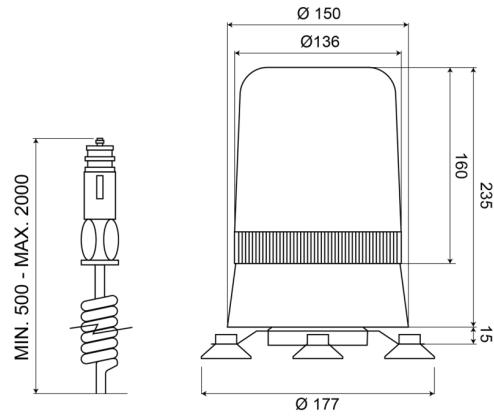

595M12B

Gyrophare | magnétique | 12V | bleu

EAN: 5414184010840

## Caractéristiques

Couleur	Bleu	Poids (kg)	1,8 Kg
Diamètre mm	177 mm	Raccordement	Fiche allume cigare
ECE R65 Classe 1	Oui	Rotations/minute	180 +/- 30
EMC	EMC	Source lumineuse	Halogène
Hauteur	241 - 320 mm	Température d'opération	-30°C / +50°C
Hauteur mm	250 mm	Tension	12V
Montage	Magnétique	À commander par	1