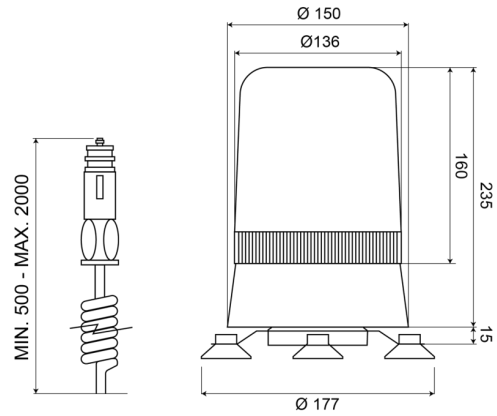

595M12B

Gyrophare | magnétique | 12V | bleu

EAN: 5414184010840

Caractéristiques

Couleur	Bleu	Poids (kg)	1,8 Kg
Diamètre mm	177 mm	Raccordement	Fiche allume cigare
ECE R65 Classe 1	Oui	Rotations/minute	180 +/- 30
EMC	EMC	Source lumineuse	Halogène
Hauteur	241 - 320 mm	Température d'opération	-30°C / +50°C
Hauteur mm	250 mm	Tension	12V
Montage	Magnétique	À commander par	1
Plage de diamètre	211 - 240 mm		