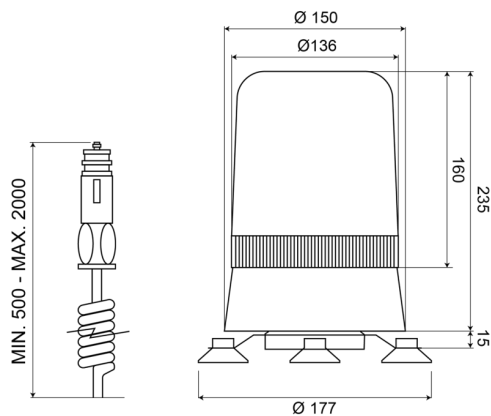

595M12C

Gyrophare | magnétique | 12V | blanc

EAN: 5414184002685

## Caractéristiques

Couleur	Blanc	Poids (kg)	1,8 Kg
Diamètre mm	177 mm	Raccordement	Fiche allume cigare
ECE R65	Non	Rotations/minute	180 +/- 30
EMC	EMC	Source lumineuse	Halogène
Hauteur	241 - 320 mm	Température d'opération	-30°C / +50°C
Hauteur mm	250 mm	Tension	12V
Montage	Magnétique	À commander par	1