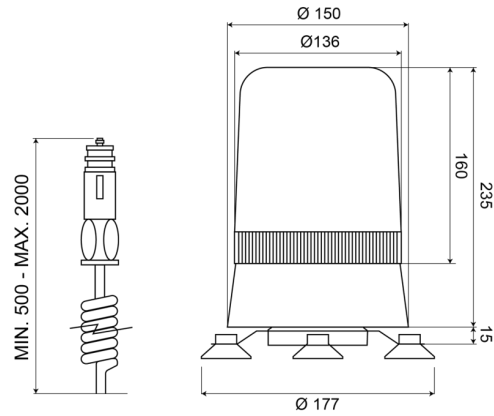

595M12C

Gyrophare | magnétique | 12V | blanc

EAN: 5414184002685

## Caractéristiques

Couleur	Blanc	Poids (kg)	1,8 Kg
Diamètre mm	177 mm	Raccordement	Fiche allume cigare
ECE R65	Non	Rotations/minute	180 +/- 30
EMC	EMC	Source lumineuse	Halogène
Hauteur	241 - 320 mm	Température d'opération	-30°C / +50°C
Hauteur mm	250 mm	Tension	12V
Montage	Magnétique	À commander par	1