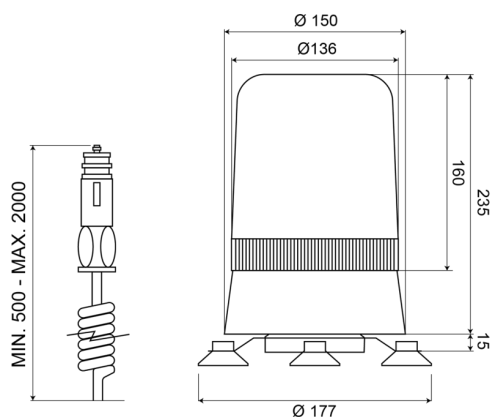

595M12G

Gyrophare | magnétique | 12V | vert

EAN: 5414184005402

Caractéristiques

Couleur	Vert	Poids (kg)	1,4 Kg
Diamètre mm	177 mm	Raccordement	Fiche allume cigare
ECE R65	Non	Rotations/minute	180 +/- 30
EMC	EMC	Source lumineuse	Halogène
Hauteur	241 - 320 mm	Température d'opération	-30°C / +50°C
Hauteur mm	250 mm	Tension	12V
Montage	Magnétique	À commander par	1