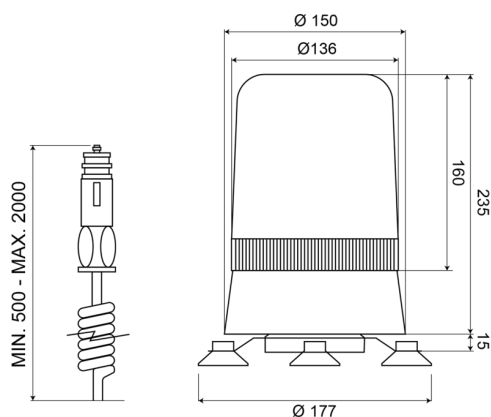

595M12G

Gyrophare | magnétique | 12V | vert

EAN: 5414184005402

## Caractéristiques

Couleur	Vert	Poids (kg)	1,4 Kg
Diamètre mm	177 mm	Raccordement	Fiche allume cigare
ECE R65	Non	Rotations/minute	180 +/- 30
EMC	EMC	Source lumineuse	Halogène
Hauteur	241 - 320 mm	Température d'opération	-30°C / +50°C
Hauteur mm	250 mm	Tension	12V
Montage	Magnétique	À commander par	1