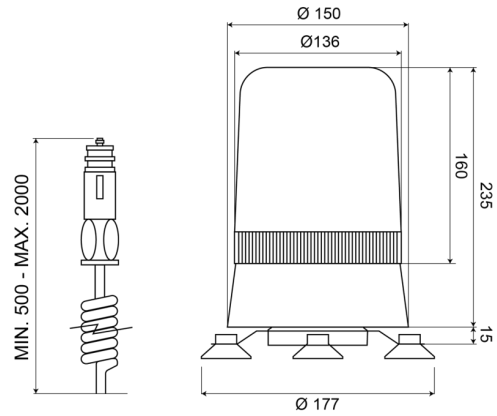

595M12R

Gyrophare | magnétique | 12V | rouge

EAN: 5414184010857

## Caractéristiques

Couleur	Rouge	Poids (kg)	1,8 Kg
Diamètre mm	177 mm	Raccordement	Fiche allume cigare
ECE R65	Non	Rotations/minute	180 +/- 30
EMC	EMC	Source lumineuse	Halogène
Hauteur	241 - 320 mm	Température d'opération	-30°C / +50°C
Hauteur mm	250 mm	Tension	12V
Montage	Magnétique	À commander par	1
Plage de diamètre	211 - 240 mm		