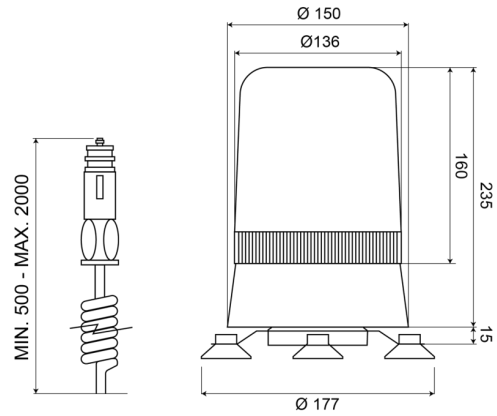

595M24B

Gyrophare | magnétique | 24V | bleu

EAN: 5414184010864

Caractéristiques

Couleur	Bleu	Poids (kg)	1,8 Kg
Diamètre mm	177 mm	Raccordement	Fiche allume cigare
ECE R65 Classe 1	Oui	Rotations/minute	180 +/- 30
EMC	EMC	Source lumineuse	Halogène
Hauteur	241 - 320 mm	Température d'opération	-30°C / +50°C
Hauteur mm	250 mm	Tension	24V
Montage	Magnétique	À commander par	1