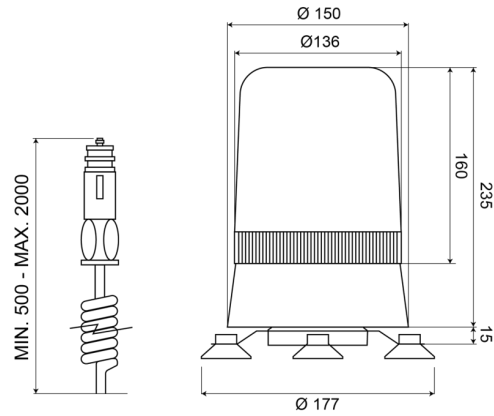

595M24B

Gyrophare | magnétique | 24V | bleu

EAN: 5414184010864

Caractéristiques

Couleur	Bleu	Poids (kg)	1,8 Kg
Diamètre mm	177 mm	Raccordement	Fiche allume cigare
ECE R65 Classe 1	Oui	Rotations/minute	180 +/- 30
EMC	EMC	Source lumineuse	Halogène
Hauteur	241 - 320 mm	Température d'opération	-30°C / +50°C
Hauteur mm	250 mm	Tension	24V
Montage	Magnétique	À commander par	1
Plage de diamètre	211 - 240 mm		