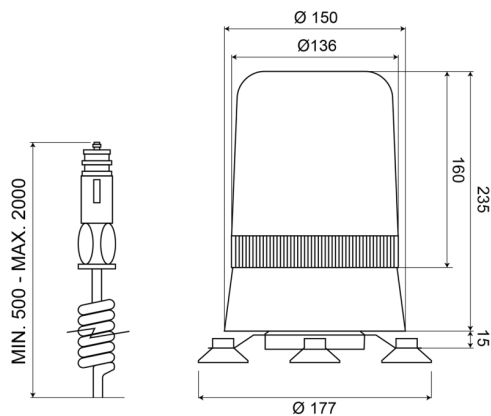

595M24C

Gyrophare | magnétique | 24V | blanc

EAN: 5414184002692

## Caractéristiques

Couleur	Blanc	Poids (kg)	1,8 Kg
Diamètre mm	177 mm	Raccordement	Fiche allume cigare
ECE R65	Non	Rotations/minute	180 +/- 30
EMC	EMC	Source lumineuse	Halogène
Hauteur	241 - 320 mm	Température d'opération	-30°C / +50°C
Hauteur mm	250 mm	Tension	24V
Montage	Magnétique	À commander par	1