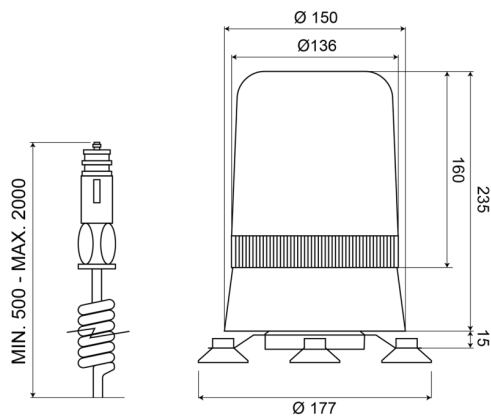

595M24C

Gyrophare | magnétique | 24V | blanc

EAN: 5414184002692

Caractéristiques

Couleur	Blanc	Poids (kg)	1,8 Kg
Diamètre mm	177 mm	Raccordement	Fiche allume cigare
ECE R65	Non	Rotations/minute	180 +/- 30
EMC	EMC	Source lumineuse	Halogène
Hauteur	241 - 320 mm	Température d'opération	-30°C / +50°C
Hauteur mm	250 mm	Tension	24V
Montage	Magnétique	À commander par	1