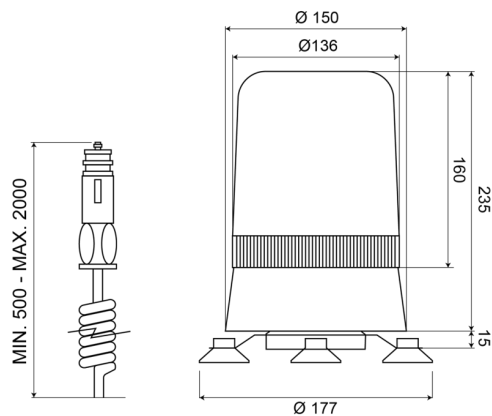

595M24G

Gyrophare | magnétique | 24V | vert

EAN: 5414184002708

Caractéristiques

Couleur	Vert
Diamètre mm	177 mm
ECE R65	Non
EMC	EMC
Hauteur	241 - 320 mm
Hauteur mm	250 mm
Montage	Magnétique
Plage de diamètre	211 - 240 mm

Poids (kg)	1,8 Kg
Raccordement	Fiche allume cigare
Rotations/minute	180 +/- 30
Source lumineuse	Halogène
Température d'opération	-30°C / +50°C
Tension	24V
À commander par	1