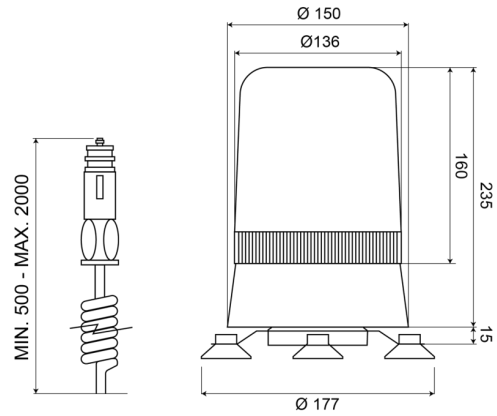

595M24O

Gyrophare | magnétique | 24V | orange

EAN: 5414184010017

Caractéristiques

Couleur	Orange	Poids (kg)	1,55 Kg
Diamètre mm	177 mm	Raccordement	Fiche allume cigare
ECE R65 Classe 1	Oui	Rotations/minute	180 +/- 30
EMC	EMC	Source lumineuse	Halogène
Hauteur	241 - 320 mm	Température d'opération	-30°C / +50°C
Hauteur mm	250 mm	Tension	24V
Montage	Magnétique	À commander par	1