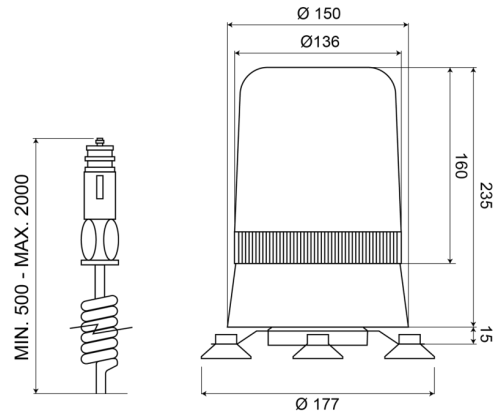

595M24O

Gyrophare | magnétique | 24V | orange

EAN: 5414184010017

## Caractéristiques

Couleur	Orange	Poids (kg)	1,55 Kg
Diamètre mm	177 mm	Raccordement	Fiche allume cigare
ECE R65 Classe 1	Oui	Rotations/minute	180 +/- 30
EMC	EMC	Source lumineuse	Halogène
Hauteur	241 - 320 mm	Température d'opération	-30°C / +50°C
Hauteur mm	250 mm	Tension	24V
Montage	Magnétique	À commander par	1