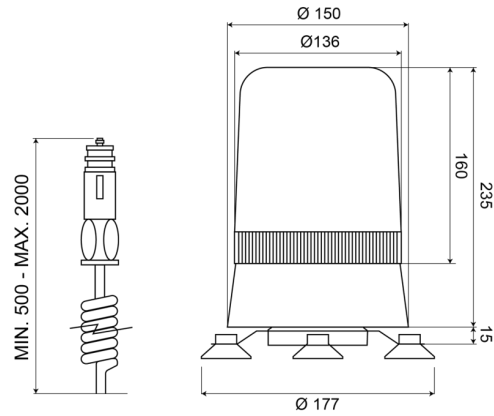

595M24O

Gyrophare | magnétique | 24V | orange

EAN: 5414184010017

Caractéristiques

Couleur	Orange	Poids (kg)	1,55 Kg
Diamètre mm	177 mm	Raccordement	Fiche allume cigare
ECE R65 Classe 1	Oui	Rotations/minute	180 +/- 30
EMC	EMC	Source lumineuse	Halogène
Hauteur	241 - 320 mm	Température d'opération	-30°C / +50°C
Hauteur mm	250 mm	Tension	24V
Montage	Magnétique	À commander par	1