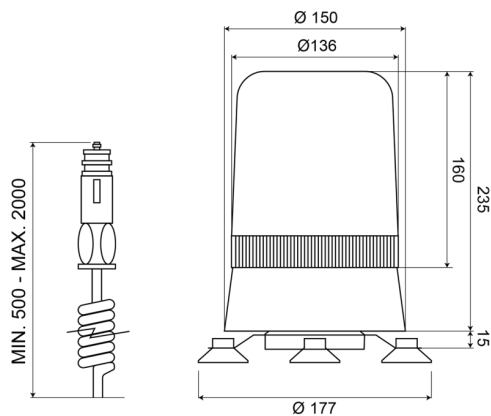

595M24R

Gyrophare | magnétique | 24V | rouge

EAN: 5414184011113

Caractéristiques

Couleur	Rouge
Diamètre mm	177 mm
ECE R65	Non
EMC	EMC
Hauteur	241 - 320 mm
Hauteur mm	250 mm
Montage	Magnétique
Plage de diamètre	211 - 240 mm

Poids (kg)	1,8 Kg
Raccordement	Fiche allume cigare
Rotations/minute	180 +/- 30
Source lumineuse	Halogène
Température d'opération	-30°C / +50°C
Tension	24V
À commander par	1