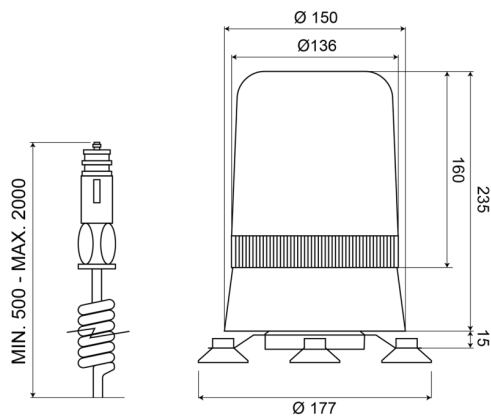

595M24R

Gyrophare | magnétique | 24V | rouge

EAN: 5414184011113

Caractéristiques

Couleur	Rouge	Poids (kg)	1,8 Kg
Diamètre mm	177 mm	Raccordement	Fiche allume cigare
ECE R65	Non	Rotations/minute	180 +/- 30
EMC	EMC	Source lumineuse	Halogène
Hauteur	241 - 320 mm	Température d'opération	-30°C / +50°C
Hauteur mm	250 mm	Tension	24V
Montage	Magnétique	À commander par	1