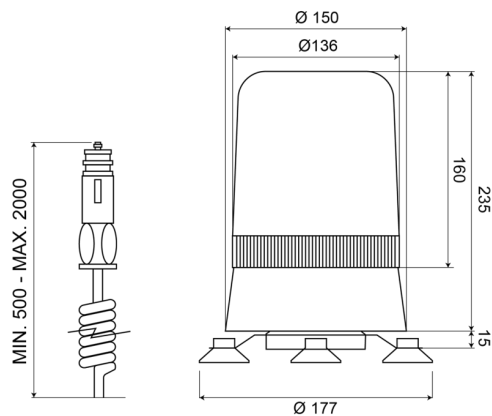

595M24R

Gyrophare | magnétique | 24V | rouge

EAN: 5414184011113

Caractéristiques

Couleur	Rouge	Poids (kg)	1,8 Kg
Diamètre mm	177 mm	Raccordement	Fiche allume cigare
ECE R65	Non	Rotations/minute	180 +/- 30
EMC	EMC	Source lumineuse	Halogène
Hauteur	241 - 320 mm	Température d'opération	-30°C / +50°C
Hauteur mm	250 mm	Tension	24V
Montage	Magnétique	À commander par	1