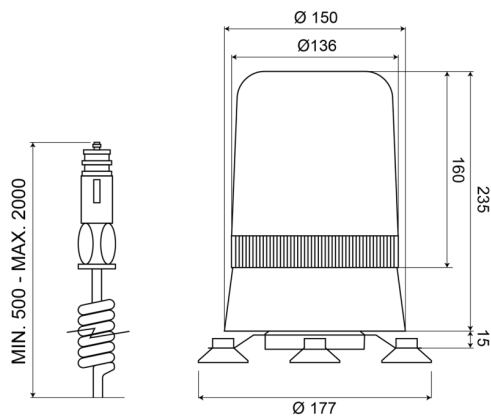

595M24R

Gyrophare | magnétique | 24V | rouge

EAN: 5414184011113

## Caractéristiques

Couleur	Rouge	Poids (kg)	1,8 Kg
Diamètre mm	177 mm	Raccordement	Fiche allume cigare
ECE R65	Non	Rotations/minute	180 +/- 30
EMC	EMC	Source lumineuse	Halogène
Hauteur	241 - 320 mm	Température d'opération	-30°C / +50°C
Hauteur mm	250 mm	Tension	24V
Montage	Magnétique	À commander par	1