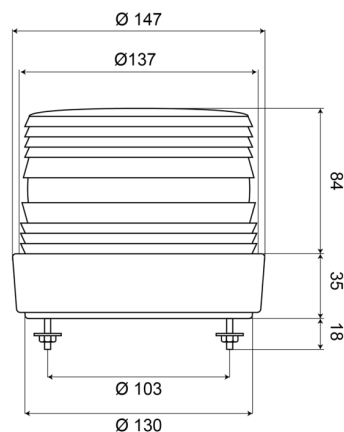

EAN: 5414184002739

Caractéristiques

Consommation Amp	Max 0,8 Amp	Montage	Fixation 2 boulons
Couleur	Vert	Poids (kg)	0,7 Kg
Couleur lentille	Vert	Raccordement	Câble fin ouvert
Diamètre mm	137 mm	Source lumineuse	Xenon
ECE R65	Non	Temperature d'opération	-30°C / +50°C
Emballage	Boite blanche avec étiquette	Tension	12V - 48V
Flash/minute	60-70	À commander par	1
Hauteur	111 - 130 mm		
Hauteur mm	120 mm		
Homologation	CE		