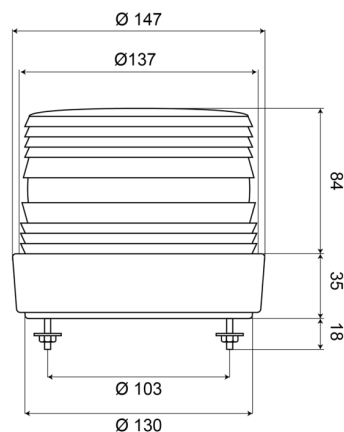

620G

Gyrophare | Xenon | fixation 2 boulons | 12-48V | vert

EAN: 5414184002739

Caractéristiques

Consommation Amp	Max 0,8 Amp	Montage	Fixation 2 boulons
Couleur	Vert	Poids (kg)	0,7 Kg
Couleur lentille	Vert	Raccordement	Câble fin ouvert
Diamètre mm	137 mm	Source lumineuse	Xenon
ECE R65	Non	Temperature d'opération	-30°C / +50°C
Emballage	Boite blanche avec étiquette	Tension	12V - 48V
Flash/minute	60-70	À commander par	1
Hauteur	111 - 130 mm		
Hauteur mm	120 mm		
Homologation	CE