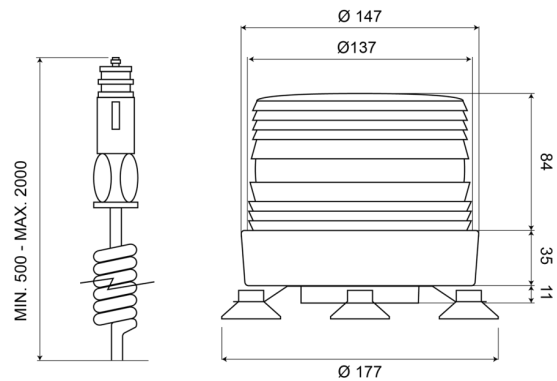

## Caractéristiques

Consommation Amp	Max 0,8 Amp	Montage	Magnétique
Couleur	Orange	Poids (kg)	1,2 Kg
Diamètre mm	137 mm	Raccordement	Fiche allume cigare
ECE R65	Non	Source lumineuse	Xenon
Emballage	Boite blanche avec étiquette	Température d'opération	-30°C / +50°C
Flash/minute	60-70	Tension	12V - 48V
Hauteur	111 - 130 mm	À commander par	1
Hauteur mm	120 mm		
Homologation	CE		
Longueur cable (m)	0,50 m - 2 m		