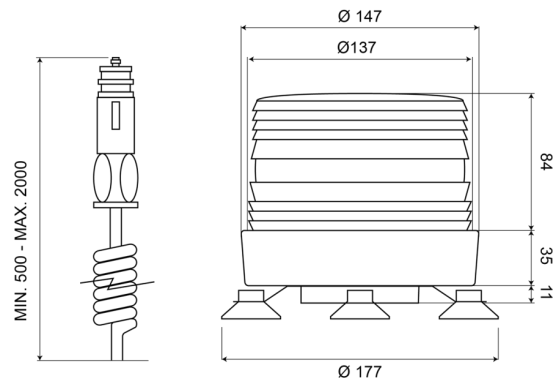

620MO

Gyrophare | Xenon | magnétique | 12-48V | orange

EAN: 5414184500037

Caractéristiques

Consommation Amp	Max 0,8 Amp	Montage	Magnétique
Couleur	Orange	Poids (kg)	1,2 Kg
Diamètre mm	137 mm	Raccordement	Fiche allume cigare
ECE R65	Non	Source lumineuse	Xenon
Emballage	Boite blanche avec étiquette	Température d'opération	-30°C / +50°C
Flash/minute	60-70	Tension	12V - 48V
Hauteur	111 - 130 mm	À commander par	1
Hauteur mm	120 mm		
Homologation	CE		
Longueur cable (m)	0,50 m - 2 m		