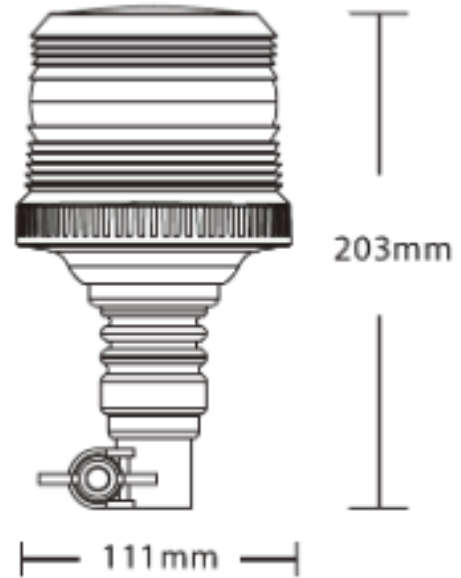

# GYROPHARES

622LEDFLEX-OR

Gyrophare | LED | montage flexible sur tube | 12-24V | orange

EAN: 5414184018426

## Caractéristiques

Couleur	Orange	Hauteur	171 - 210 mm
Couleur lentille	Orange	Hauteur mm	204 mm
Degré-IP	IP67	Montage	Fixation flexible sur tube
Diamètre mm	110 mm	Poids (kg)	0,55 Kg
ECE R65 Classe 1	Oui	Source lumineuse	LED
EMC R10	Oui	Tension	12V - 24V
Emballage	Boite blanche avec étiquette	À commander par	1