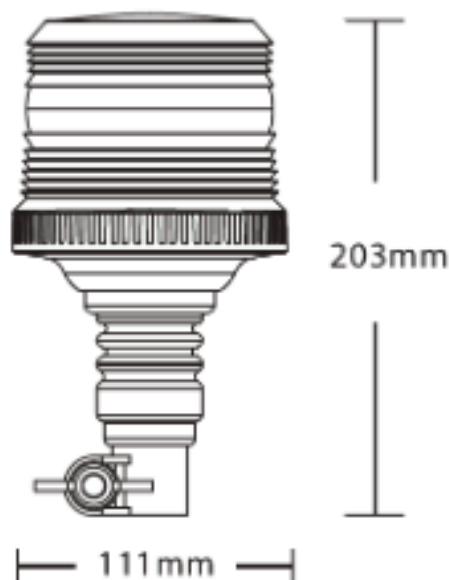

GYROPHARES

622LEDFLEX-OR

Gyrophare | LED | montage flexible sur tube | 12-24V | orange

EAN: 5414184018426

Caractéristiques

Couleur	Orange	Hauteur	171 - 210 mm
Couleur lentille	Orange	Hauteur mm	204 mm
Degré-IP	IP67	Montage	Fixation sur tube, flexible
Diamètre mm	110 mm	Poids (kg)	0,55 Kg
ECE R65 Classe 1	Oui	Source lumineuse	LED
EMC R10	Oui	Tension	12V - 24V
Emballage	Boite blanche avec étiquette	À commander par	1