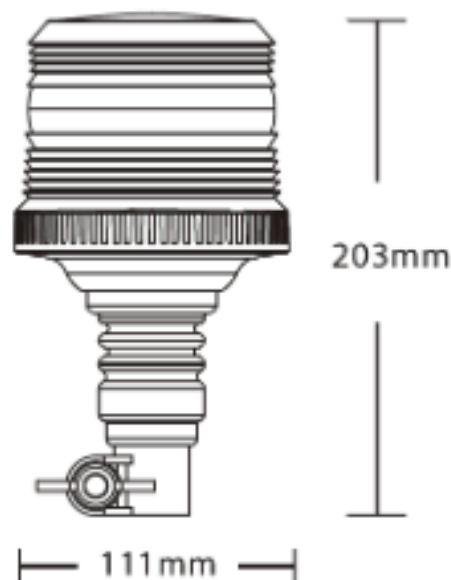

GYROPHARES

622LEDFLEX-OR

Gyrophare | LED | montage flexible sur tube | 12-24V | orange

EAN: 5414184018426

Caractéristiques

Couleur	Orange	Hauteur	171 - 210 mm
Couleur lentille	Orange	Hauteur mm	204 mm
Degré-IP	IP67	Montage	Fixation flexible sur tube
Diamètre mm	110 mm	Poids (kg)	0,55 Kg
ECE R65 Classe 1	Oui	Source lumineuse	LED
EMC R10	Oui	Tension	12V - 24V
Emballage	Boite blanche avec étiquette	À commander par	1