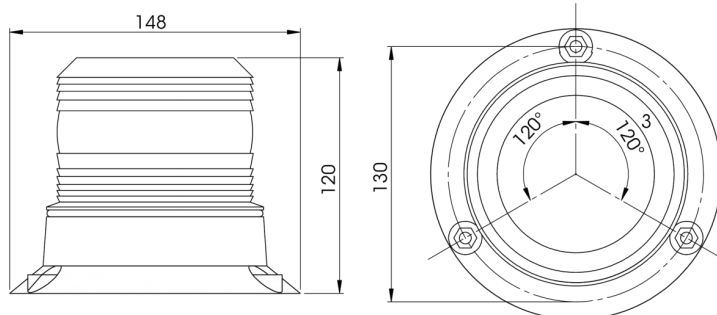

622-5W0

Gyrophare | LED | fixation 3 boulons | 10-120V | orange

EAN: 5414184018549

Caractéristiques

Couleur	Orange	Nombre de LEDs	20
Degrée-IP	IP66	Nombre de fonctions flash	1
Diamètre mm	107 mm	Poids (kg)	0,488
ECE R65	Non	Raccordement	Câble fin ouvert
EMC	EMC	Source lumineuse	LED
EMC R10	Oui	Température d'opération	-30°C / +50°C
Emballage	Boite blanche avec étiquette	Tension	11V - 110V
Hauteur	111 - 130 mm	Watt	5 Watt
Hauteur mm	120 mm	À commander par	1
Livré avec	Écrous de fixation + semelle		
Longueur câble (m)	0,30 m		
Montage	Fixation 3 boulons		