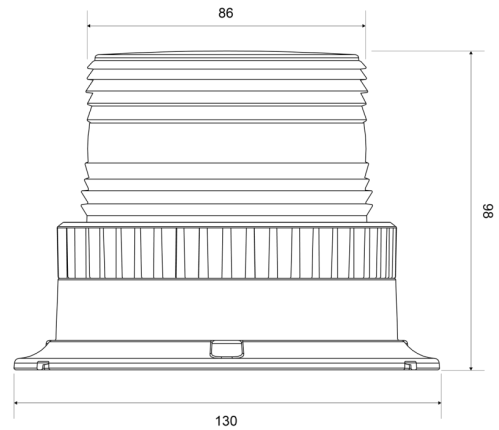

GYROPHARES

623LED-BL

Gyrophare | LED | fixation 3 boulon | 10-110V | bleu

EAN: 5414184690653

Caractéristiques

Couleur	Bleu	Nombre de fonctions flash	1
Diamètre mm	86 mm	Poids (kg)	0,4 Kg
ECE R65	Non	Raccordement	Câble fin ouvert
Emballage	Boite brune avec étiquette	Source lumineuse	LED
Hauteur	70 - 110 mm	Synchronisable	Non
Hauteur mm	98 mm	Tension	11V - 110V
Longueur cable (m)	0,35 m	Watt	6 Watt
Montage	Fixation 3 boulons	À commander par	1
Nombre de LEDs	6	Étanchéité	Oui