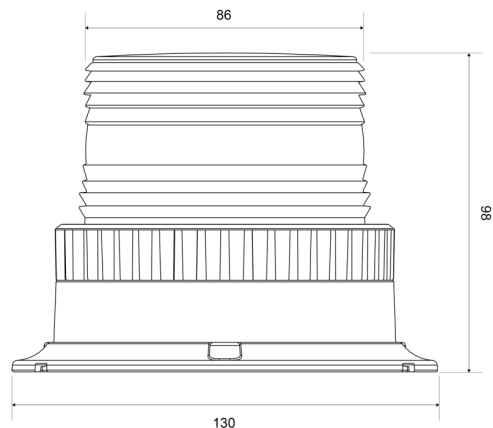

623LED-M-BL

Gyrophare | LED | magnétique | 12-24V | bleu

EAN: 5414184690660

Caractéristiques

Couleur	Bleu	Plage de diamètre	70 - 110 mm
Diamètre mm	86 mm	Poids (kg)	0,7 Kg
ECE R65	Non	Raccordement	Fiche allume cigare
Emballage	Boite brune avec étiquette	Source lumineuse	LED
Hauteur	70 - 110 mm	Synchronisable	Non
Hauteur mm	98 mm	Tension	12V - 24V
Montage	Magnétique	Watt	6 Watt
Nombre de LEDs	6	À commander par	1
Nombre de fonctions flash	1	Étanchéité	Oui