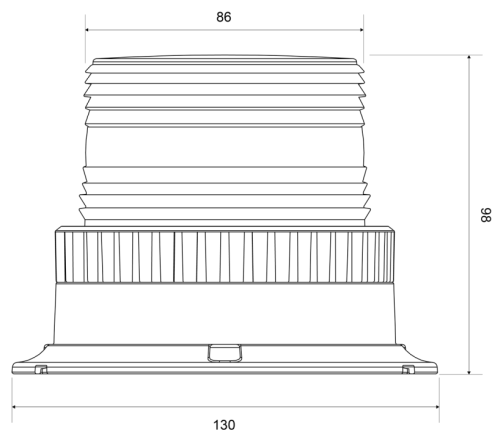

623LED-M-BL

Gyrophare | LED | magnétique | 12-24V | bleu

EAN: 5414184690660

Caractéristiques

Couleur	Bleu	Raccordement	Fiche allume cigare
Diamètre mm	86 mm	Source lumineuse	LED
ECE R65	Non	Synchronisable	Non
Emballage	Boite brune avec étiquette	Tension	12V - 24V
Hauteur	70 - 110 mm	Watt	6 Watt
Hauteur mm	98 mm	À commander par	1
Montage	Magnétique	Étanchéité	Oui
Nombre de LEDs	6		
Nombre de fonctions flash	1		
Poids (kg)	0,7 Kg		