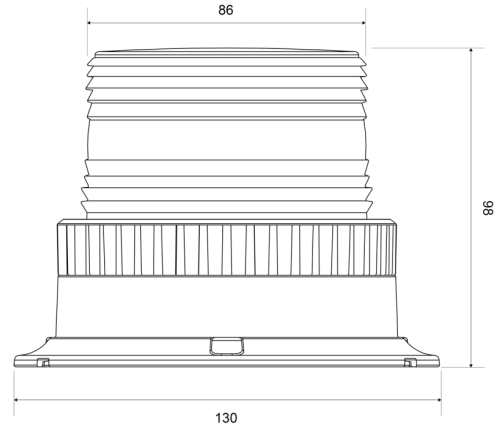

623LED-M-BL

Gyrophare | LED | magnétique | 12-24V | bleu

EAN: 5414184690660

Caractéristiques

Couleur	Bleu	Raccordement	Fiche allume cigare
Diamètre mm	86 mm	Source lumineuse	LED
ECE R65	Non	Synchronisable	Non
Emballage	Boite brune avec étiquette	Tension	12V - 24V
Hauteur	70 - 110 mm	Watt	6 Watt
Hauteur mm	98 mm	À commander par	1
Montage	Magnétique	Étanchéité	Oui
Nombre de LEDs	6		
Nombre de fonctions flash	1		
Poids (kg)	0,7 Kg		