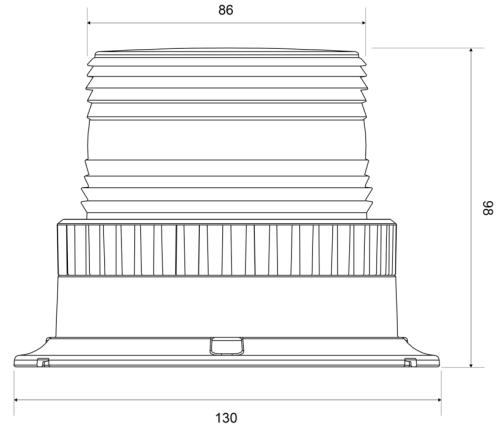

623LED-M-BL

Gyrophare | LED | magnétique | 12-24V | bleu

EAN: 5414184690660

Caractéristiques

| | | | |
|---------------------------|----------------------------|------------------|---------------------|
| Couleur | Bleu | Raccordement | Fiche allume cigare |
| Diamètre mm | 86 mm | Source lumineuse | LED |
| ECE R65 | Non | Synchronisable | Non |
| Emballage | Boite brune avec étiquette | Tension | 12V - 24V |
| Hauteur | 70 - 110 mm | Watt | 6 Watt |
| Hauteur mm | 98 mm | À commander par | 1 |
| Montage | Magnétique | Étanchéité | Oui |
| Nombre de LEDs | 6 | | |
| Nombre de fonctions flash | 1 | | |
| Poids (kg) | 0,7 Kg | | |