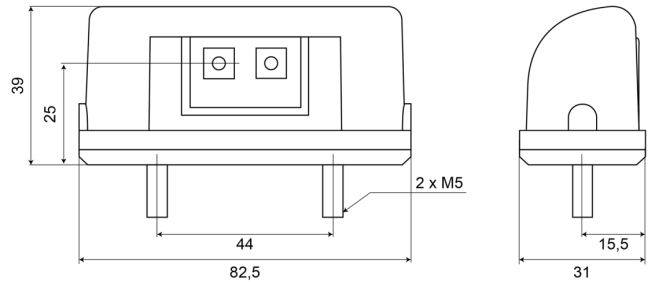

## Caractéristiques

Couleur lentille	Transparent
Côté montage	Arrière
Degrée-IP	IP66+IP68
Dimensions	82,5 mm x 31 mm x 39 mm
Emballage	Emballage POS
Homologation	ECE R4
Longueur cable (m)	0,2 m
Matériaux	ABS/PMMA

Montage	2 boulons
Nombre de LEDs	2
Poids (kg)	0,057 Kg
Raccordement	Câble fin ouvert
Source lumineuse	LED
Tension	12V - 24V
Type	Eclairages de plaque
À commander par	1