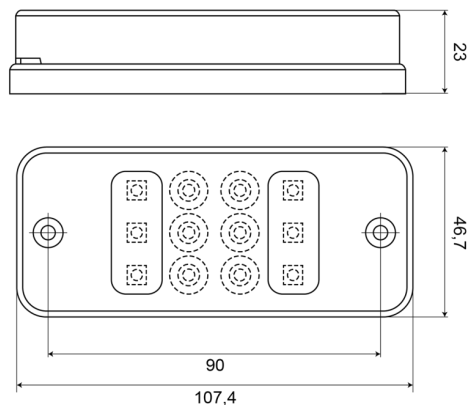

FEUX AVANT ET ARRIÈRE

700C-LED

Feu de recul à LED

EAN: 5414184004351

Caractéristiques

Couleur lentille	Blanc	Poids (kg)	0,09 Kg
Côté montage	Arrière	Raccordement	Câble fin ouvert
Degrée-IP	IP66+IP68	Source lumineuse	LED
Emballage	Emballage POS	Tension	12V - 24V
Hauteur mm	47 mm	Type	Feux de recul
Homologation	ECE R23	À commander par	1
Largeur mm	108 mm	Épaisseur mm	23 mm
Lumen	168		
Montage	Montage en surface		
Nombre de LEDs	12		