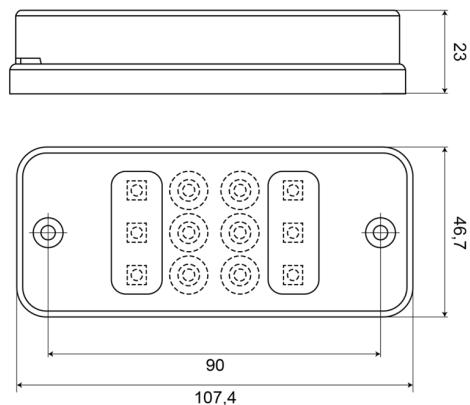

FEUX AVANT ET ARRIÈRE

700C-LED

Feu de recul à LED

EAN: 5414184004351

Caractéristiques

Couleur lentille	Blanc	Poids (kg)	0,09 Kg
Côté montage	Arrière	Raccordement	Câble fin ouvert
Degré-IP	IP66+IP68	Source lumineuse	LED
Emballage	Emballage POS	Tension	12V - 24V
Hauteur mm	47 mm	Type	Feux de recul
Homologation	ECE R23	À commander par	1
Largeur mm	108 mm	Épaisseur mm	23 mm
Lumen	168		
Montage	Montage en surface		
Nombre de LEDs	12		