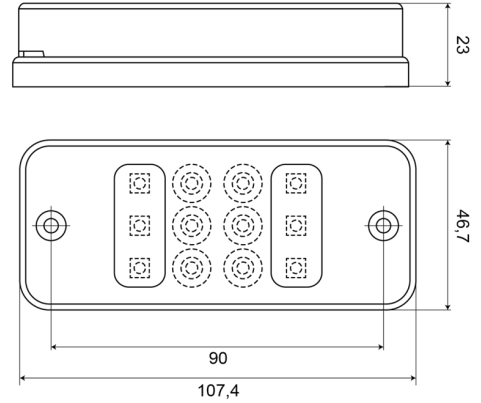

FEUX AVANT ET ARRIÈRE

700R-LED

Feu anti brouillard arrière | rectangulaire | LED

EAN: 5414184003958

Caractéristiques

Couleur lentille	Rouge	Nombre de LEDs	12
Côté montage	Arrière	Poids (kg)	0,09 Kg
Degré-IP	IP66+IP68	Raccordement	Câble fin ouvert
Emballage	Emballage POS	Source lumineuse	LED
Hauteur mm	47 mm	Tension	12V - 24V
Homologation	ECE R23	Type	Feux anti brouillard arrière
Largeur mm	108 mm	À commander par	1
Montage	Montage en surface	Épaisseur mm	23 mm