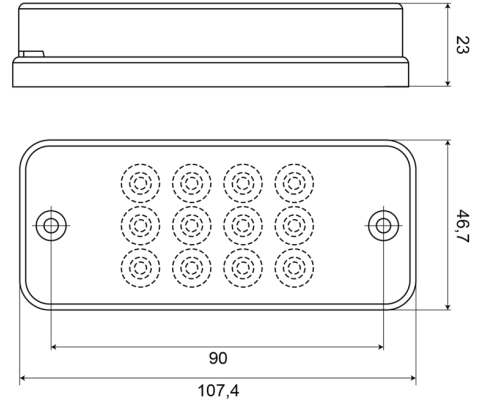

FEUX AVANT ET ARRIÈRE

700ROC-LED

Feu anti brouillard arrière | rond | LED

EAN: 5414184004382

Caractéristiques

Couleur lentille	Blanc	Nombre de LEDs	12
Côté montage	Arrière	Poids (kg)	0,095 Kg
Degré-IP	IP66+IP68	Raccordement	Câble fin ouvert
Emballage	Emballage POS	Source lumineuse	LED
Hauteur mm	47 mm	Tension	12V - 24V
Homologation	ECE R23	Type	Feux anti brouillard arrière
Largeur mm	108 mm	À commander par	1
Montage	Montage en surface	Épaisseur mm	23 mm