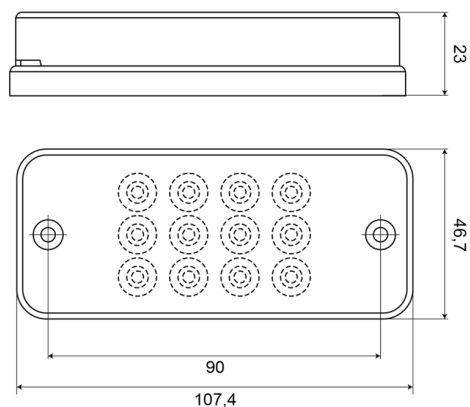

FEUX AVANT ET ARRIÈRE

700ROC-LED

Feu anti brouillard arrière | rond | LED

EAN: 5414184004382

Caractéristiques

Couleur lentille	Blanc	Nombre de LEDs	12
Côté montage	Arrière	Poids (kg)	0,095 Kg
Degré-IP	IP66+IP68	Raccordement	Câble fin ouvert
Emballage	Emballage POS	Source lumineuse	LED
Hauteur mm	47 mm	Tension	12V - 24V
Homologation	ECE R23	Type	Feux anti brouillard arrière
Largeur mm	108 mm	À commander par	1
Montage	Montage en surface	Épaisseur mm	23 mm