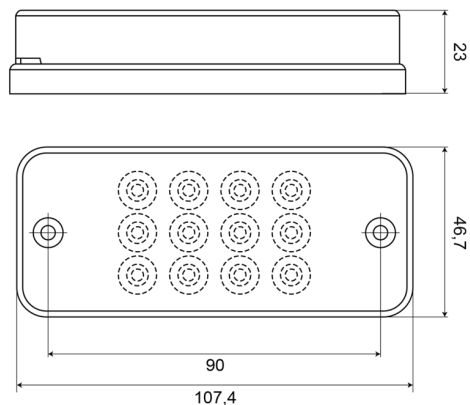

FEUX AVANT ET ARRIÈRE

700ROC-LED

Feu anti brouillard arrière | rond | LED

EAN: 5414184004382

Caractéristiques

Couleur lentille	Blanc	Nombre de LEDs	12
Côté montage	Arrière	Poids (kg)	0,095 Kg
Degré-IP	IP66+IP68	Raccordement	Câble fin ouvert
Emballage	Emballage POS	Source lumineuse	LED
Hauteur mm	47 mm	Tension	12V - 24V
Homologation	ECE R23	Type	Feux anti brouillard arrière
Largeur mm	108 mm	À commander par	1
Montage	Montage en surface	Épaisseur mm	23 mm