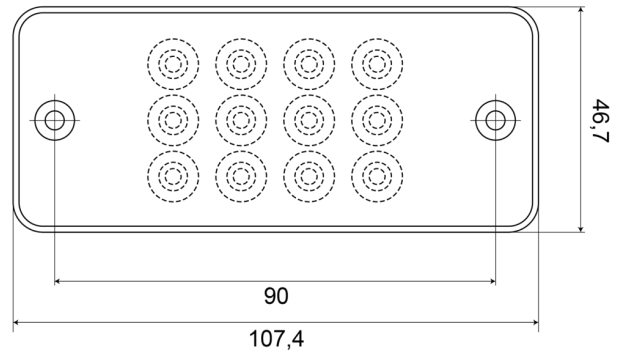

FEUX AVANT ET ARRIÈRE

700SS-LED

Feu arrière LED | gauche+droite | 12-24V

EAN: 5414184004054

Caractéristiques

Caractéristiques	Corps en PC assure que ce feu est pratiquement incassable	Montage	Montage en surface
Contient Clignoteur	Oui	Poids (kg)	0,09 Kg
Couleur	Orange/rouge	Position-Stop	Oui
Couleur lentille	Transparent	Raccordement	Câble fin ouvert
Côté montage	Arrière - Gauche & droite	Source lumineuse	LED
Degrée-IP	IP66+IP68	Spécifications	Fils de connexion étamés selon un processus 'water block' spécial
EMC	EMC R10	Temperature d'opération	-30°C / +65°C
EMC R10	Oui	Tension	12V - 24V
Emballage	Emballage POS	Type	Feux arrières
Hauteur mm	47 mm	À commander par	1
Homologation	ECE	Épaisseur mm	23 mm
Livré avec	Caoutchouc de montage		
Longueur mm	107 mm		
Matériaux	Polycarbonate		