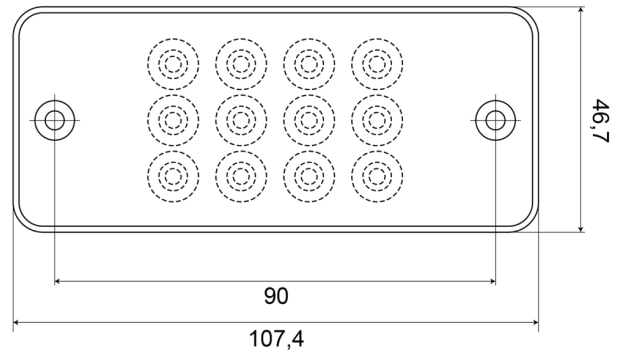

# FEUX AVANT ET ARRIÈRE

700SS-LED

Feu arrière LED | gauche+droite | 12-24V

EAN: 5414184004054

## Caractéristiques

Caractéristiques	Corps en PC assure que ce feu est pratiquement incassable	Montage	Montage en surface
Contient Clignoteur	Oui	Poids (kg)	0,09 Kg
Couleur	Orange/rouge	Position-Stop	Oui
Couleur lentille	Transparent	Raccordement	Câble fin ouvert
Côté montage	Arrière - Gauche & droite	Source lumineuse	LED
Degrée-IP	IP66+IP68	Spécifications	Fils de connexion étamés selon un processus 'water block' spécial
EMC	EMC R10	Température d'opération	-30°C / +65°C
EMC R10	Oui	Tension	12V - 24V
Emballage	Emballage POS	Type	Feux arrières
Hauteur mm	47 mm	À commander par	1
Homologation	ECE	Épaisseur mm	23 mm
Livré avec	Caoutchouc de montage		
Longueur mm	107 mm		
Matériaux	Polycarbonate		