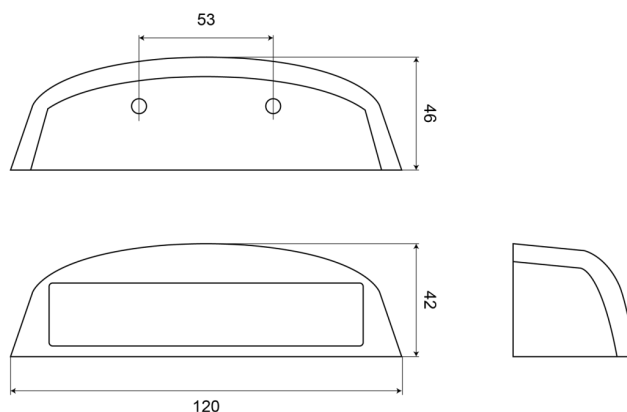

70LED

Eclairage de plaque d'immatriculation noir

EAN: 5414184002791

Caractéristiques

Couleur lentille	Transparent	Poids (kg)	0,125 Kg
Côté montage	Arrière	Raccordement	Câble fin ouvert
Degré-IP	IP66	Source lumineuse	LED
Emballage	Boite blanche avec étiquette	Tension	12V - 24V
Hauteur mm	42 mm	Type	Eclairages de plaque
Homologation	ECE R4	À commander par	1
Largeur mm	120 mm	Épaisseur mm	42 mm
Matériaux	ABS		
Montage	2 écrous x M5 bouton livrés avec		
Nombre de LEDs	12		