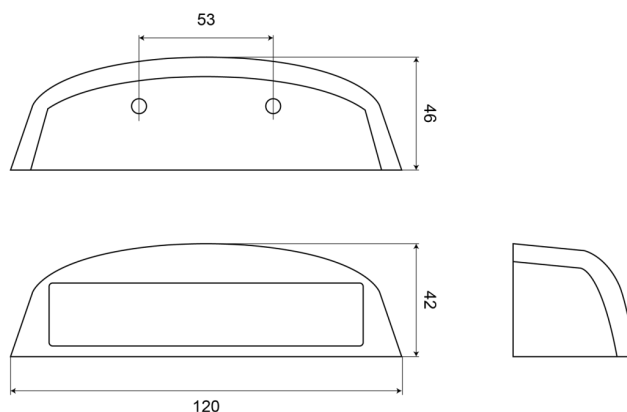

70LED

Eclairage de plaque d'immatriculation noir

EAN: 5414184002791

Caractéristiques

Couleur lentille	Transparent	Poids (kg)	0,125 Kg
Côté montage	Arrière	Raccordement	Câble fin ouvert
Degré-IP	IP66	Source lumineuse	LED
Emballage	Boite blanche avec étiquette	Tension	12V - 24V
Hauteur mm	42 mm	Type	Eclairages de plaque
Homologation	ECE R4	À commander par	1
Largeur mm	120 mm	Épaisseur mm	42 mm
Matériaux	ABS		
Montage	2 écrous x M5 bouton livrés avec		
Nombre de LEDs	12