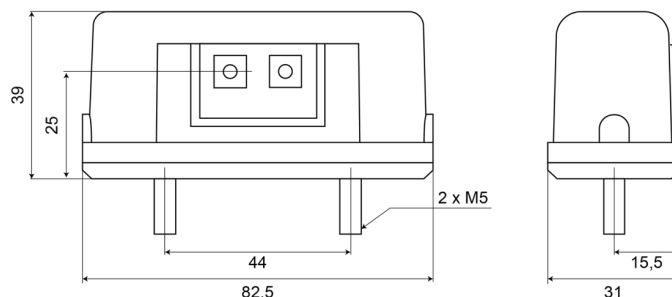

### Caractéristiques

Contient feu de Position	Oui	Montage	2 boulons
Couleur lentille	Transparent	Nombre de LEDs	2
Côté montage	Arrière	Poids (kg)	0,07 Kg
Degrée-IP	IP66+IP68	Raccordement	Câble fin ouvert
Emballage	Emballage POS	Source lumineuse	LED
Hauteur mm	39 mm	Tension	12V - 24V
Homologation	ECE R4+R7	Type	Eclairages de plaque
Largeur mm	109 mm	À commander par	1
Matériaux	PMMA/PMMA	Épaisseur mm	55,5 mm