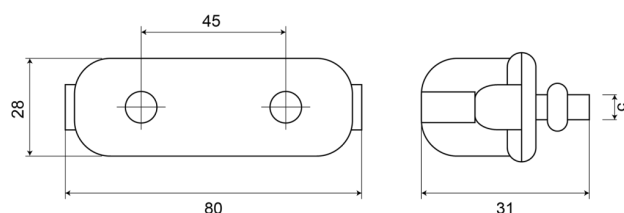

EAN: 5414184002807

Caractéristiques

Couleur lentille	Transparent	Poids (kg)	0,054 Kg
Côté montage	Arrière	Raccordement	N/A
Degré-IP	IP54	Source lumineuse	Halogène
Emballage	Emballage POS	Tension	12V - 24V
Hauteur mm	31 mm	Type	Eclairages de plaque
Homologation	ECE R4	À commander par	1
Largeur mm	80 mm	Épaisseur mm	28 mm
Matériaux	ABS/PMMA		
Montage	2 boulons		
Nombre de fonctions flash	N/A		